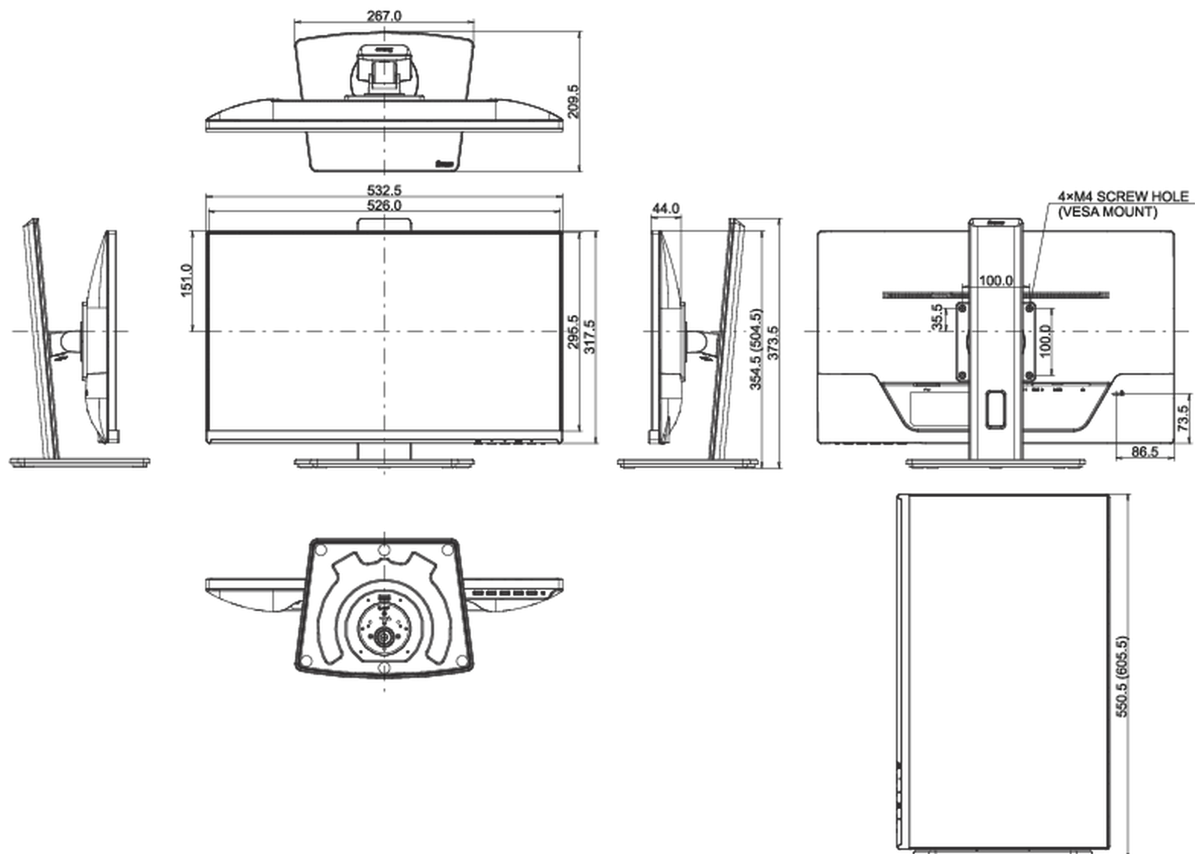

04 MECHANISME

Positieaanpassingen	hoogte, draaien, kantelen, pivot (rotatie aan beide zijden)
Hoogte-instelling	150mm
Rotatie	90°
Draaibare voet	90°; 45° links; 45° rechts
Kantelhoek	23° omhoog; 5° omlaag
VESA montage	100 x 100mm

E

REACH SVHC

meer dan 0.1%: Lood

08 AFMETINGEN / GEWICHT

Product afmetingen B x H x D

532.5 x 354.5 (504.5) x 209.5mm

Doos afmetingen B x H x D

615 x 418 x 160mm

Gewicht (zonder doos)

5.1kg

Gewicht (inclusief doos)

6kg

EAN code

4948570121434

Alle handelsmerken zijn geregistreerd. Gegevens onder voorbehoud van zetfouten. Specificaties kunnen vooraf en zonder opgaa van reden gewijzigd worden. Alle LCD-panelen vallen onder ISO-9241-307:2008 inzake pixelfouten.