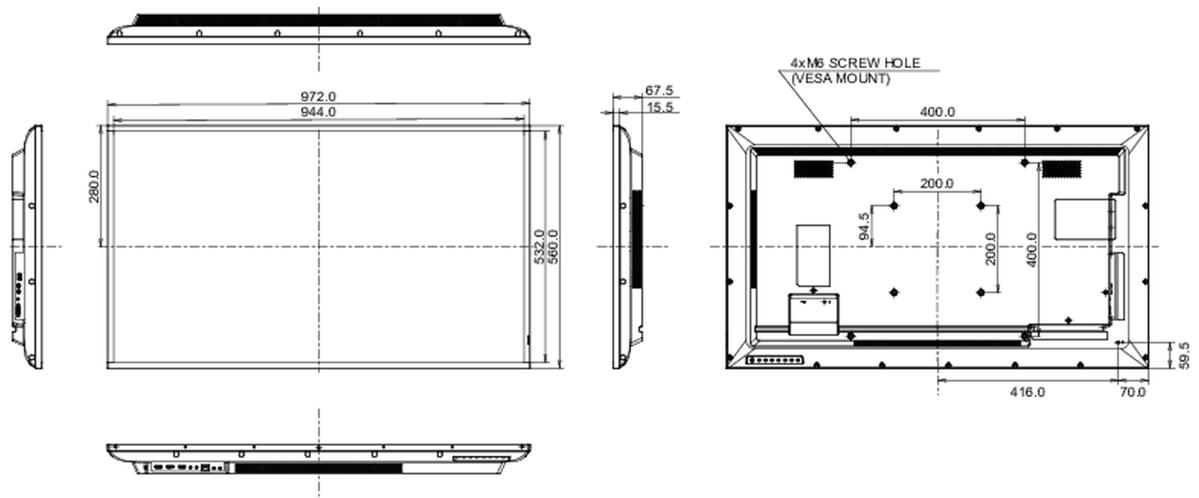

01 KIJELZŐ JELLEMZŐI

Dizájn	Vékony káva
Átló	42.5", 108cm
Panel	IPS, haze 1%
Natív felbontás	3840 x 2160 (8.3 megapixel 4K UHD)
Képarány	16:9
Fényerő	350 cd/m ²
Statikus kontraszt	1200:1
Válaszidő (GTG)	8ms
Látótér	horizontális/vertikális: horizontal°/vertical 178°, jobb/bal: 0°/0°, fel/le: 0°/0°
Szín támogatás	1.07B 10bit (8bit + Hi-FRC) (NTSC 72%)
Horizontális szinkronizálás	30 - 83kHz
Látható terület Sz x M	941.2 x 529.4mm, 37.1 x 20.8"
Pixel magasság	0.245mm
Káva színe és felülete	fekete, fényes

08 FENNTARTHATÓSÁG

Előírások	CB, CE, TÜV-Bauart, EAC, RoHS támogatás, ErP, WEEE, HATÓTÁVOLSÁG
Energiahatékonysági osztály ((EU) 2017/1369 rendelet)	G
REACH SVHC	0,1% felett: Vezet

09 MÉRETEK / SÚLY

Termék méretei Sz x H x M	972 x 560 x 67.5mm
Doboz méretei Sz x H x M	1070 x 690 x 139mm
Súly (doboz nélkül)	8.8kg
Súly (dobozzal)	12.3kg
EAN kód	4948570120932