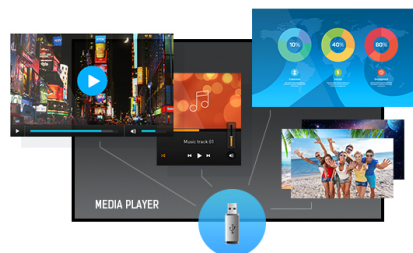

Moniteur professionnel pour l'affichage dynamique 43'' avec une résolution 4K UHD

Le LE4341UHS à cadre fin est un écran d'affichage numérique professionnel offrant une autonomie de 18/7 et une orientation paysage.

La résolution 4K UHD (3840x2160) offre des couleurs et des performances d'image exceptionnelles. Grâce au lecteur multimédia intégré, vous pouvez diffuser vos musiques préférées et montrer vos plus belles vidéos, photos et images directement à l'écran.

4K

La Résolution UHD (3840 x 2160), plus connu sous la dénomination 4K, vous offre une zone d'affichage gigantesque avec 4 fois plus d'espace d'information et de travail qu'un écran classique en Full HD. En raison de sa haute densité de points par pouce (DPI), il affichera des images incroyablement fines et pointues.

Lecteur multimédia

Jouez votre musique favorite et affichez vos plus belles vidéos, photos et images directement sur l'écran depuis une mémoire flash ou la mémoire interne avec le lecteur multimédia intégré.