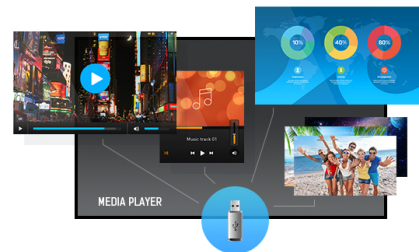

43" Professional Digital Signage display with 4K UHD resolution

Set in a slim bezel, the iiyama LE4341UHS is a professional digital signage display offering 18/7 operating time and landscape orientation.

The 4K UHD resolution (3840x2160) provides exceptional colour and image performance. With the built-in media player you can play your favourite music and show your most beautiful videos, photos and images directly on screen.

4K

Rozlišení UHD (3840x2160), lépe známé jako 4K, nabízí obrovský prostor se zobrazením 4 krát více informací a pracovního prostoru než Full HD obrazovka. Vzhledem k vysokému DPI (bodů na palec) dokáže monitor zobrazit neuvěřitelně ostrý a čistý obraz.

Media player

Přehrajte svou oblíbenou hudbu, ukažte ty nejúžasnější propagační videa, fotky a jiné obrázky přímo na obrazovku. Z vloženého flash disku nebo interní paměti, za pomoci vestavěného přehrače médií.