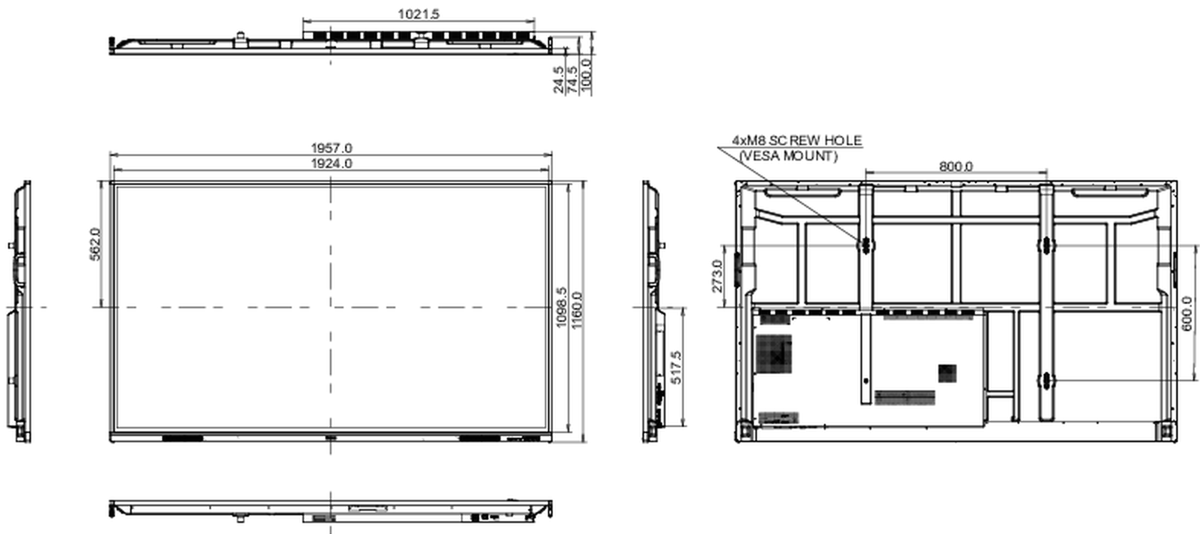

10 РАЗМЕР / ВЕС

Размер продукта Ш x В x Г	1957 x 1160 x 100мм
Размер коробки Ш x В x Г	2110 x 1283 x 225мм
Вес (без упаковки)	58.6кг
Вес (с упаковкой)	75.9кг
EAN код	4948570122967

Все товарные знаки и торговые марки являются собственностью их владельцев и они защищены. Ошибки и изменения допускаются. Спецификации могут быть изменены без уведомления. Все LCD мониторы соответствуют стандарту ISO-9241-307:2008 по политике битых пикселей.