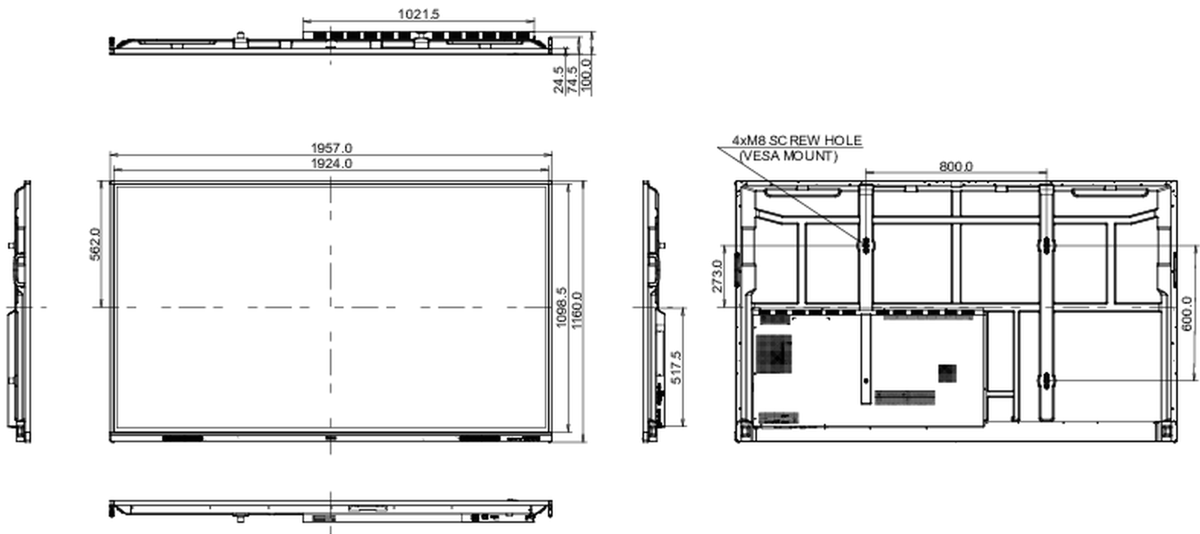

10 AFMETINGEN / GEWICHT

Product afmetingen B x H x D	1957 x 1160 x 100mm
Doos afmetingen B x H x D	2110 x 1283 x 225mm
Gewicht (zonder doos)	58.6kg
Gewicht (inclusief doos)	75.9kg
EAN code	4948570122967