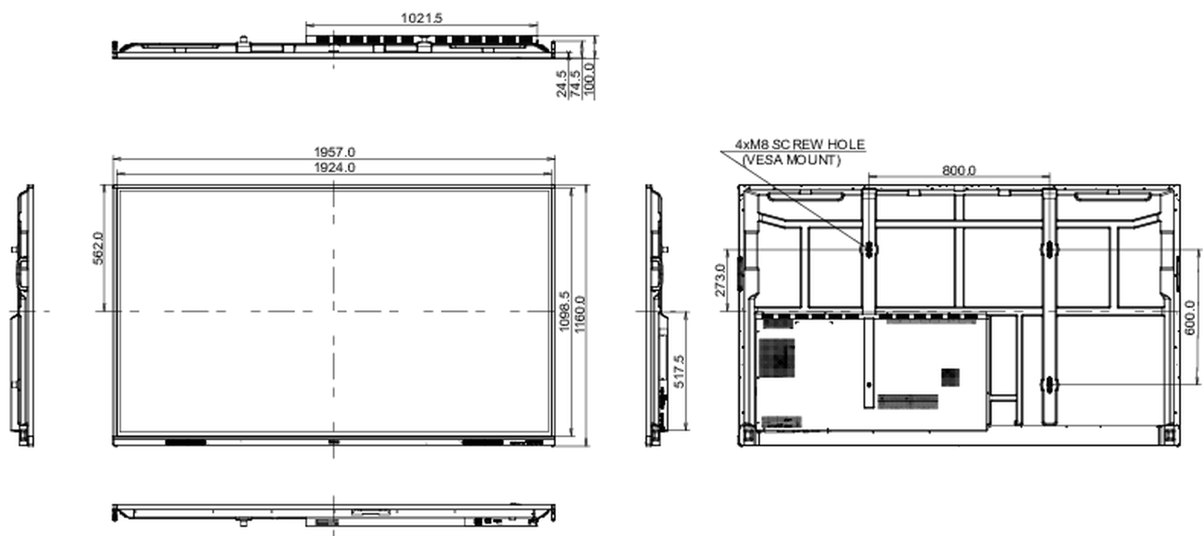

Előírások	CB, CE, TÜV-Bauart, EAC, RoHS támogatás, ErP, WEEE, HATÓTÁVOLSÁG (RoHS)
REACH SVHC	0,1% felett: Vezet

10 MÉRETEK / SÚLY

Termék méretei Sz x H x M	1957 x 1160 x 100mm
Doboz mértéi Sz x H x M	2110 x 1283 x 225mm
Súly (doboz nélkül)	58.6kg
Súly (dobozzal)	75.9kg
EAN kód	4948570122967