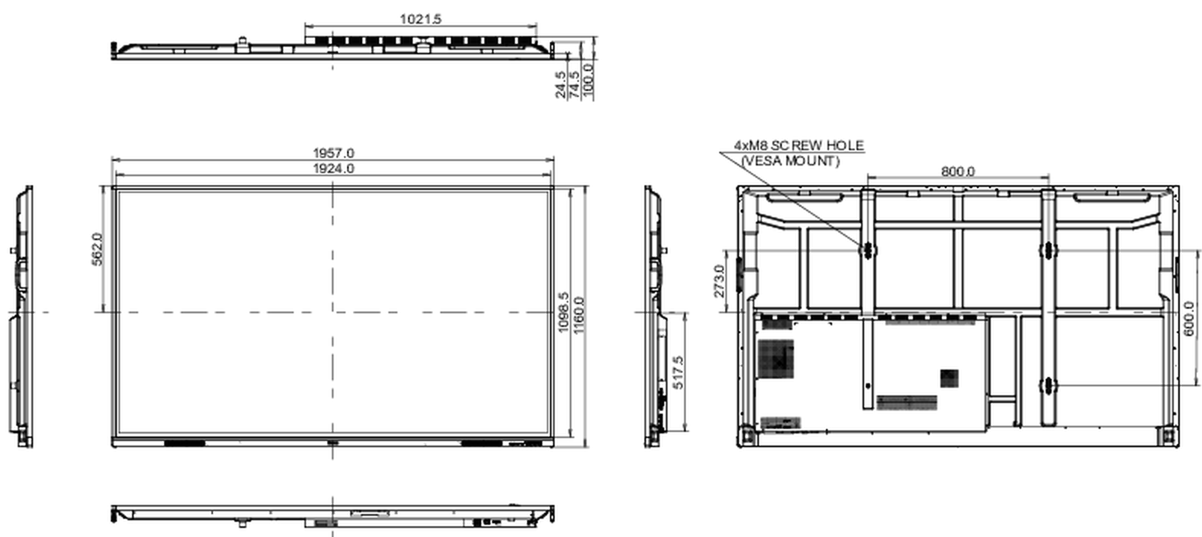

10 AFMETINGEN / GEWICHT

Product afmetingen B x H x D	1957 x 1160 x 100mm
Doos afmetingen B x H x D	2110 x 1283 x 225mm
Gewicht (zonder doos)	58.6kg
Gewicht (inclusief doos)	75.9kg
EAN code	4948570122967