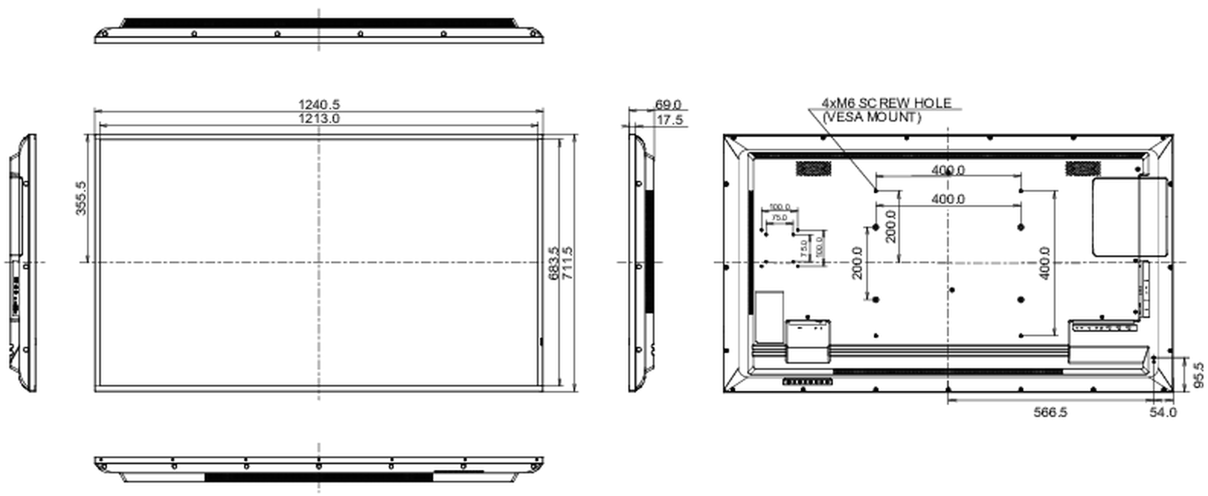

08 СТАНДАРТЫ

Сертификаты	CB, CE, TÜV-Bauart, EAC, RoHS support, ErP, WEEE, REACH
REACH SVHC	свинца, превышает 0.1%

09 РАЗМЕР / ВЕС

Размер продукта Ш x В x Г	1240.5 x 711.5 x 69мм
Размер коробки Ш x В x Г	1370 x 850 x 156мм
Вес (без упаковки)	14.7кг
Вес (с упаковкой)	20.4кг
EAN код	4948570120956