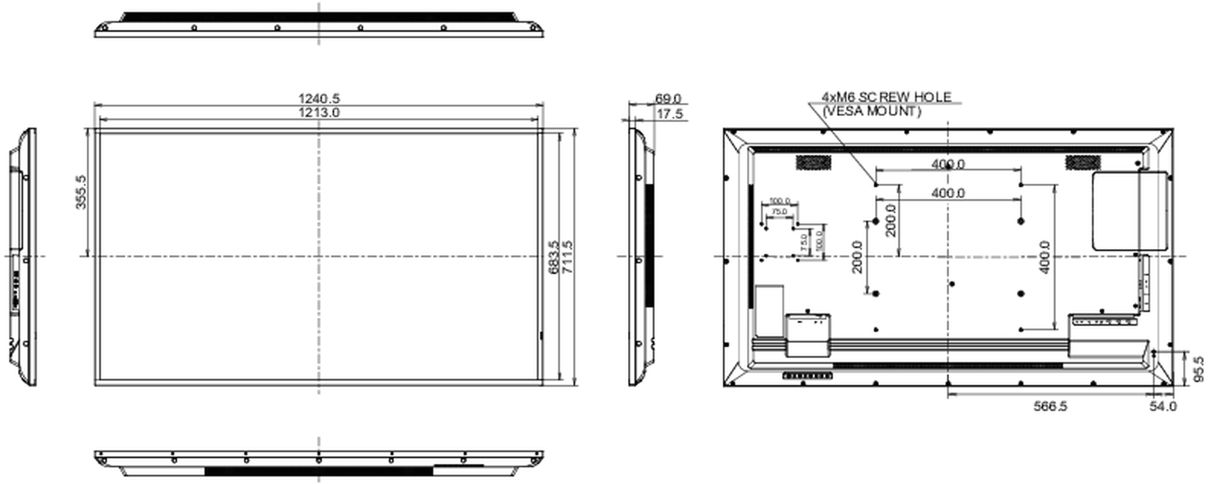

06 PAKET İÇERİĞİNDEKİ AKSESUARLAR

Kablolar güç, HDMI, RS-232c

07 GÜÇ YÖNETİMİ

Güç Kaynağı AC 100 - 240V, 50/60Hz

Güç Tüketimi 129W tipik, 0.5W stand by, 0.3W off mode

08 ÖLÇÜLER / AĞIRLIK

Ürün boyutları G x Y x D 1240.5 x 711.5 x 69mm

Kutu boyutları G x Y x D 1370 x 850 x 156mm

Ağırlık (kutu hariç) 14.7kg

Ağırlık (kutu ile birlikte) 20.4kg

EAN kodu 4948570120956

All trademarks and registered trademarks acknowledged. E & O E. Specification subject to change without notice. All LCD's comply with ISO-9241-307:2008 in connection with pixel defects.

© IYAMA CORPORATION. ALL RIGHTS RESERVED