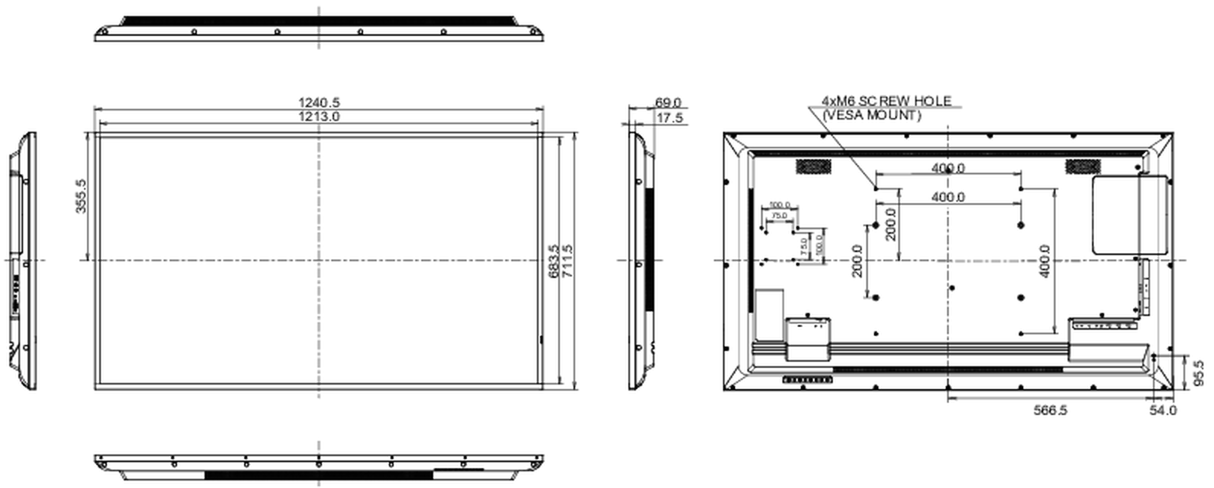

Dizajn	Tanki okvir
Dijagonala	54.6", 138.8cm
Panel	IPS, haze 1%
Osnovna rezolucija	3840 x 2160 (8.3 megapixel 4K UHD)
Format ekrana	16:9
Osvetljenje	350 cd/m ²
Statički kontrast	1200:1
Vreme odziva (GTG)	8ms
Zona gledanja	horizontalno/vertikalno: 178°/178°, desno/levo: 89°/89°, gore/dole: 89°/89°
Podržane boje	1.07B 10bit (8bit + Hi-FRC) (NTSC 72%)
Horizontalna sinhronizacija	30 - 80KHz
Vidljiva površina Š x V	1209.6 x 680.4mm, 47.6 x 26.8"
Razmak piksela	0.315mm
Boja okvra	crna, sjajna

08 ODRŽIVOST

Propisi	CB, CE, TÜV-Bauart, EAC, RoHS podrška, ErP, WEEE, REACH
Klasa energetske efikasnosti (Regulation (EU) 2017/1369)	G
REACH SVHC	iznad 0.1%: Olova

09 DIMENZIJE / TEŽINA

Dimenzije proizvoda Š x V x D	1240.5 x 711.5 x 69mm
Dimenzije kutije Š x V x D	1370 x 850 x 156mm
Težina (bez kutije)	14.7kg
Težina (sa kutijom)	20.4kg
EAN kod	4948570120956