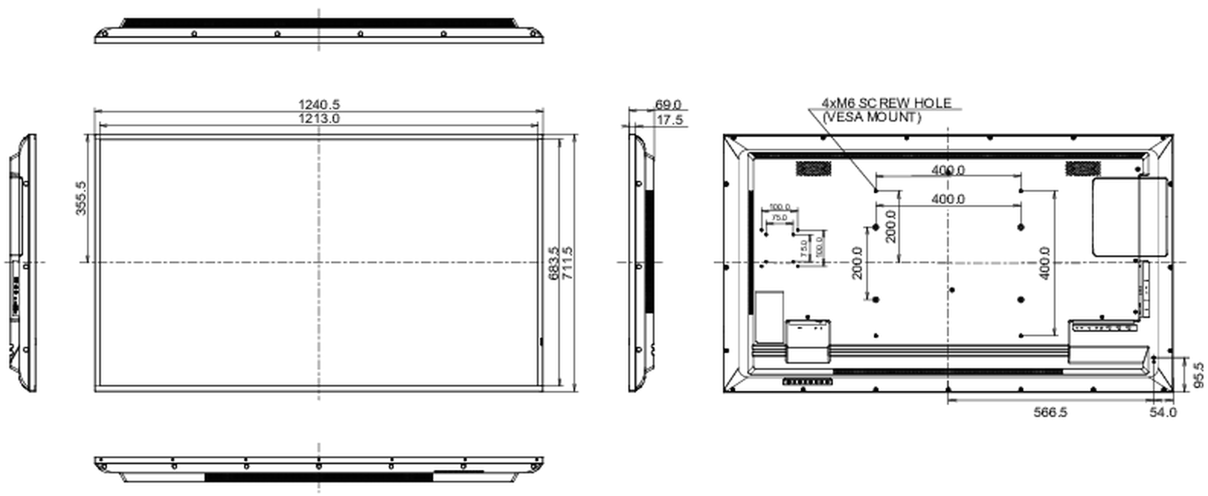

## 09 WYMIARY / WAGA

Wymiary produktu szer. x wys. x gł.	1240.5 x 711.5 x 69mm
Wymiary pudła szer. x wys. x gł.	1370 x 850 x 156mm
Waga (bez pudła)	14.7kg
Waga (z pudłem)	20.4kg
Kod EAN	4948570120956

*Wszystkie znaki towarowe zastrzeżone. Pomyłki i wprowadzanie zmian zastrzeżone. Specyfikacje produktów mogą ulec zmianie bez wcześniejszego zawiadomienia. Wszystkie monitory LCD iiyama są zgodne z normą ISO-9241-307:2008 określającą liczbę i rodzaj defektów matrycy.*