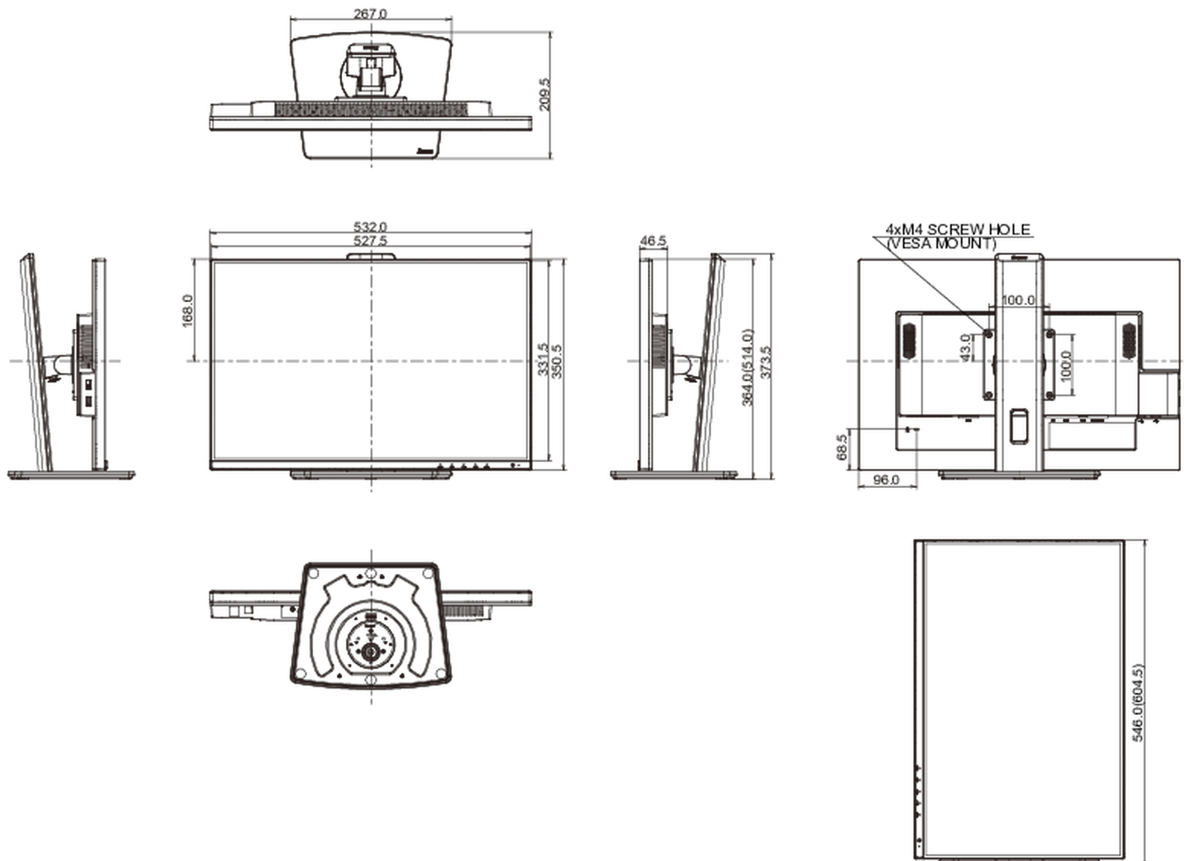

## 08 РАЗМЕР / ВЕС

Размер продукта Ш x В x Г 532 x 364 (514) x 209.5мм

Размер коробки Ш x В x Г 606 x 413 x 147мм

Вес (без упаковки) 5.8кг

Вес (с упаковкой) 7.5кг

EAN код 4948570121496

*Все товарные знаки и торговые марки являются собственностью их владельцев и они защищены. Ошибки и изменения допускаются. Спецификации могут быть изменены без уведомления. Все LCD мониторы соответствуют стандарту ISO-9241-307:2008 по политике битых пикселей.*