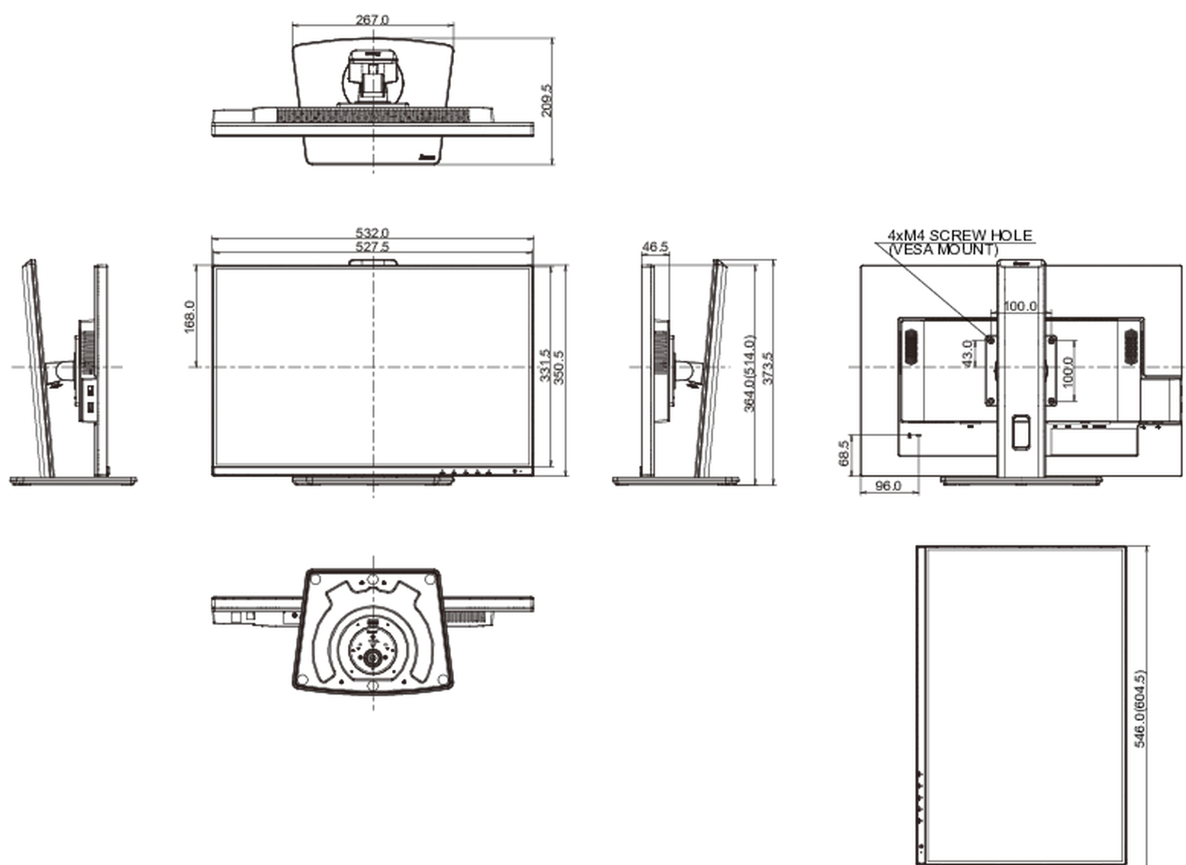

## 04 MECHANISME

Positieaanpassingen	hoogte, draaien, kantelen, pivot (rotatie aan beide zijden)
Hoogte-instelling	150mm
Rotatie	90°
Draaibare voet	90°; 45° links; 45° rechts
Kantelhoek	23° omhoog; 5° omlaag

## 08 AFMETINGEN / GEWICHT

Product afmetingen B x H x D	532 x 364 (514) x 209.5mm
Doos afmetingen B x H x D	606 x 413 x 147mm
Gewicht (zonder doos)	5.8kg
Gewicht (inclusief doos)	7.5kg
EAN code	4948570121496