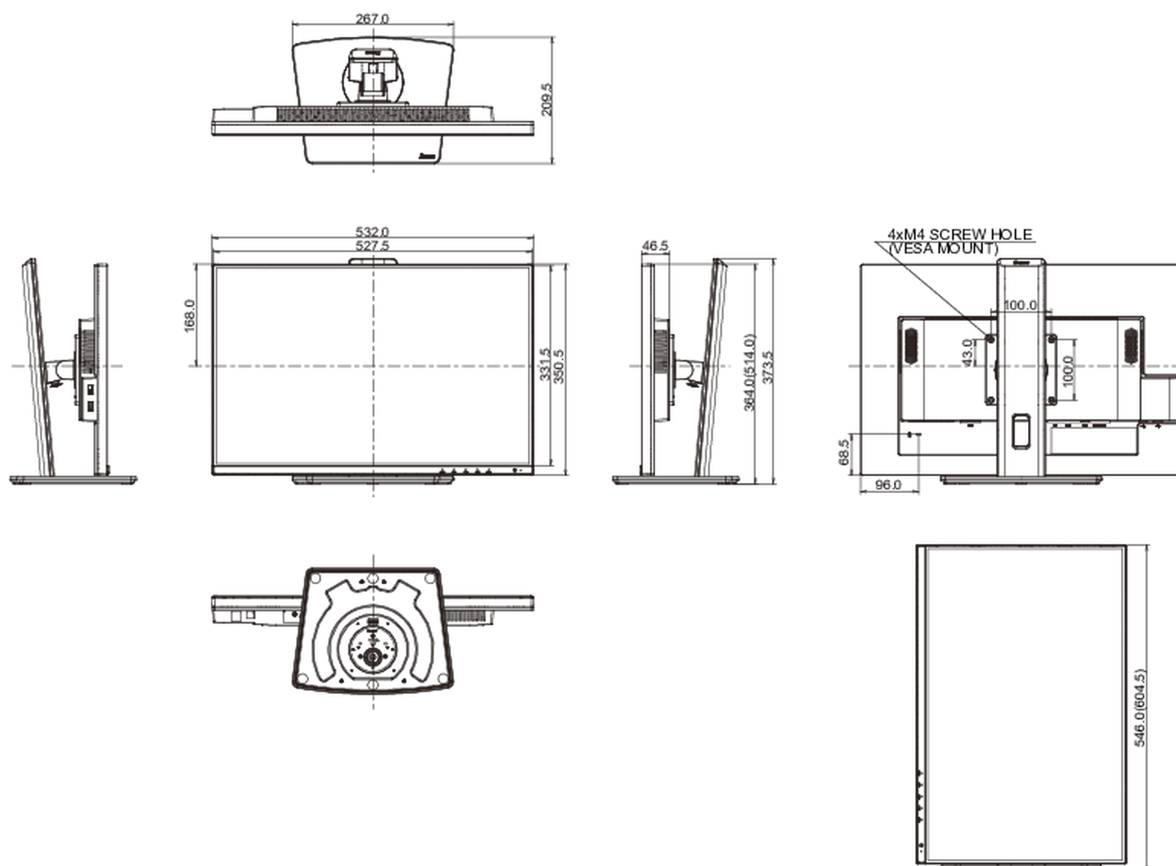

CE, TÜV-GS, EAC, VCCI-B, PSE, RoHS támogatás, ErP, WEEE, HATÓTÁVOLSÁG, UKCA

Energiahatékonysági osztály ((EU) 2017/1369 rendelet)

E

08 MÉRETEK / SÚLY

Termék méretei Sz x H x M

532 x 364 (514) x 209.5mm

Doboz méretei Sz x H x M

606 x 413 x 147mm

Súly (doboz nélkül)

5.8kg

Súly (dobozsal)

7.5kg

EAN kód

4948570121496

All trademarks and registered trademarks acknowledged. E & O E. Specification subject to change without notice. All LCD's comply with ISO-9241-307:2008 in connection with pixel defects.