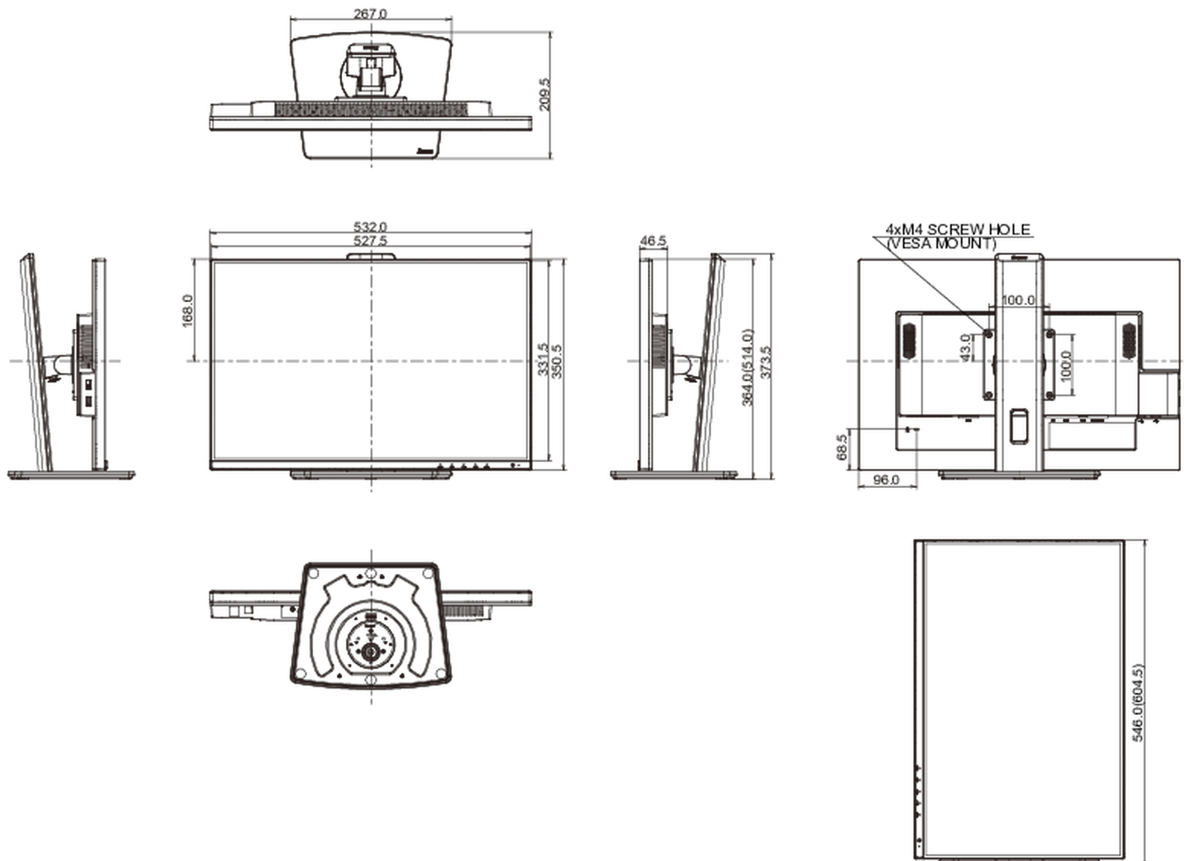

REACH SVHC above 0.1%: Lead, Lead monoxide

08 РАЗМЕР / ВЕС

Размер продукта Ш x В x Г 532 x 364 (514) x 209.5мм

Размер коробки Ш x В x Г 606 x 413 x 147мм

Вес (без упаковки) 5.8кг

Вес (с упаковкой) 7.5кг

EAN код 4948570121496