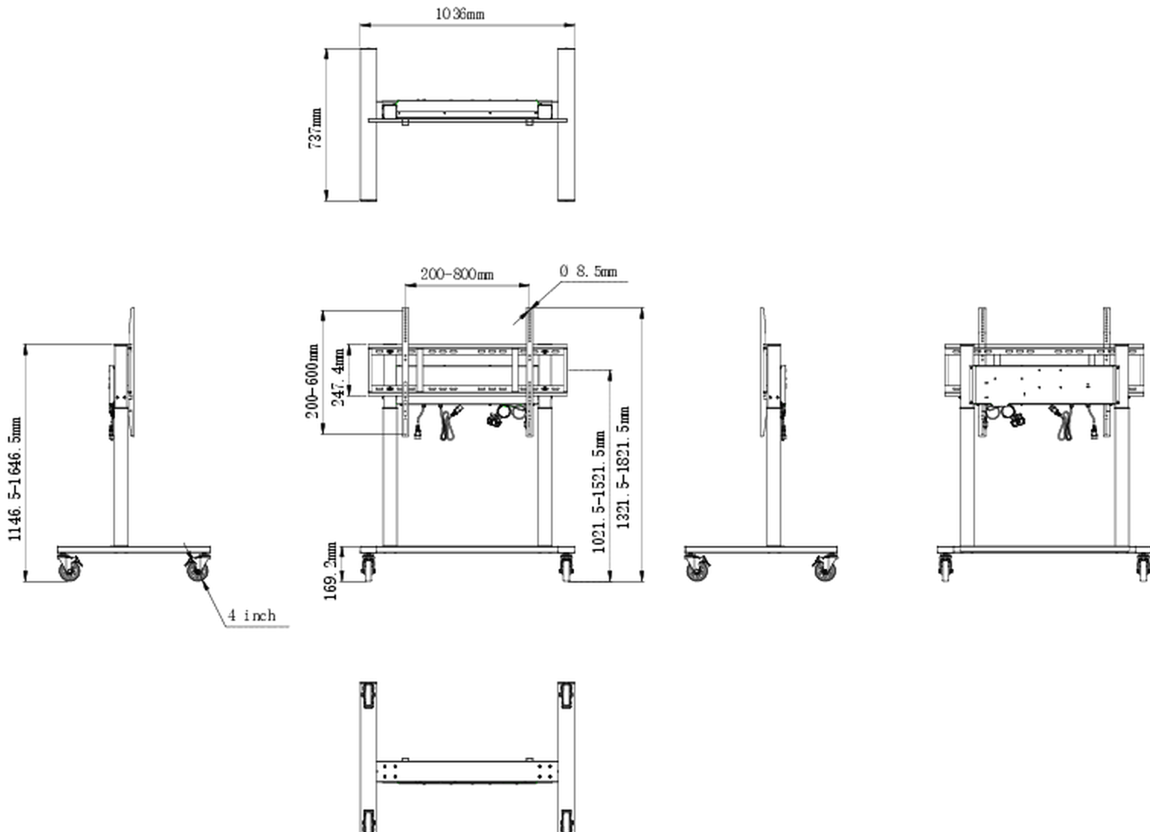

01 TEKNİK ÖZELLİK

Yükseklik ayarı	500mm, Centre of the screen is 1021.5 - 1521.5mm
Maksimum ağırlık kapasitesi	80kg / monitör
VESA maksimum	800 x 600mm

02 ÖLÇÜLER / AĞIRLIK

Ürün boyutları G x Y x D

1036 x 1298 to 1798 x 737mm

Kutu boyutları G x Y x D

1123 x 1123 x 132mm

Ağırlık (kutu hariç)

32.4kg

Ağırlık (kutu ile birlikte)

37.1kg

EAN kodu

4948570033126