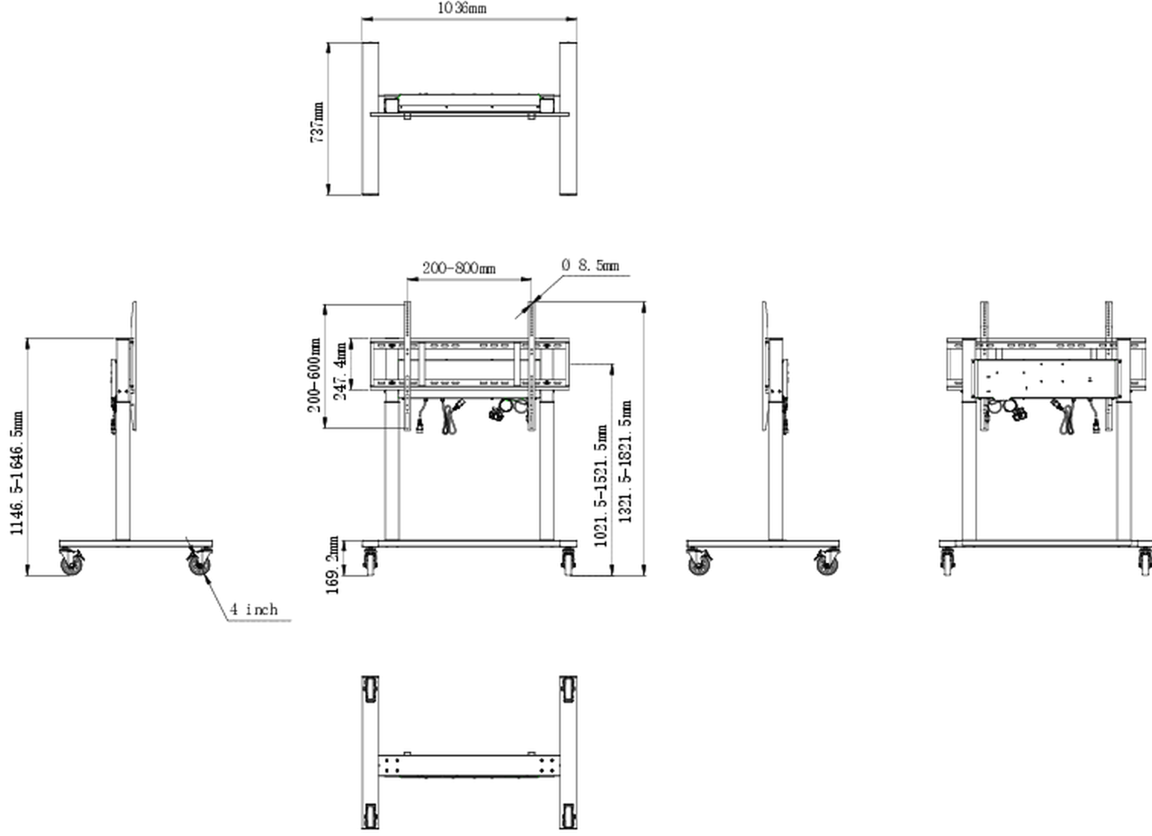

01 TEKNİK ÖZELLİK

Yükseklik ayarı	500mm, Centre of the screen is 1021.5 - 1521.5mm
Maksimum ağırlık kapasitesi	80kg / monitör
VESA maksimum	800 x 600mm

02 ÖLÇÜLER / AĞIRLIK

Ürün boyutları G x Y x D

1036 x 1298 to 1798 x 737mm

Kutu boyutları G x Y x D

1123 x 1123 x 132mm

Ağırlık (kutu hariç)

32.4kg

Ağırlık (kutu ile birlikte)

37.1kg

EAN kodu

4948570033126