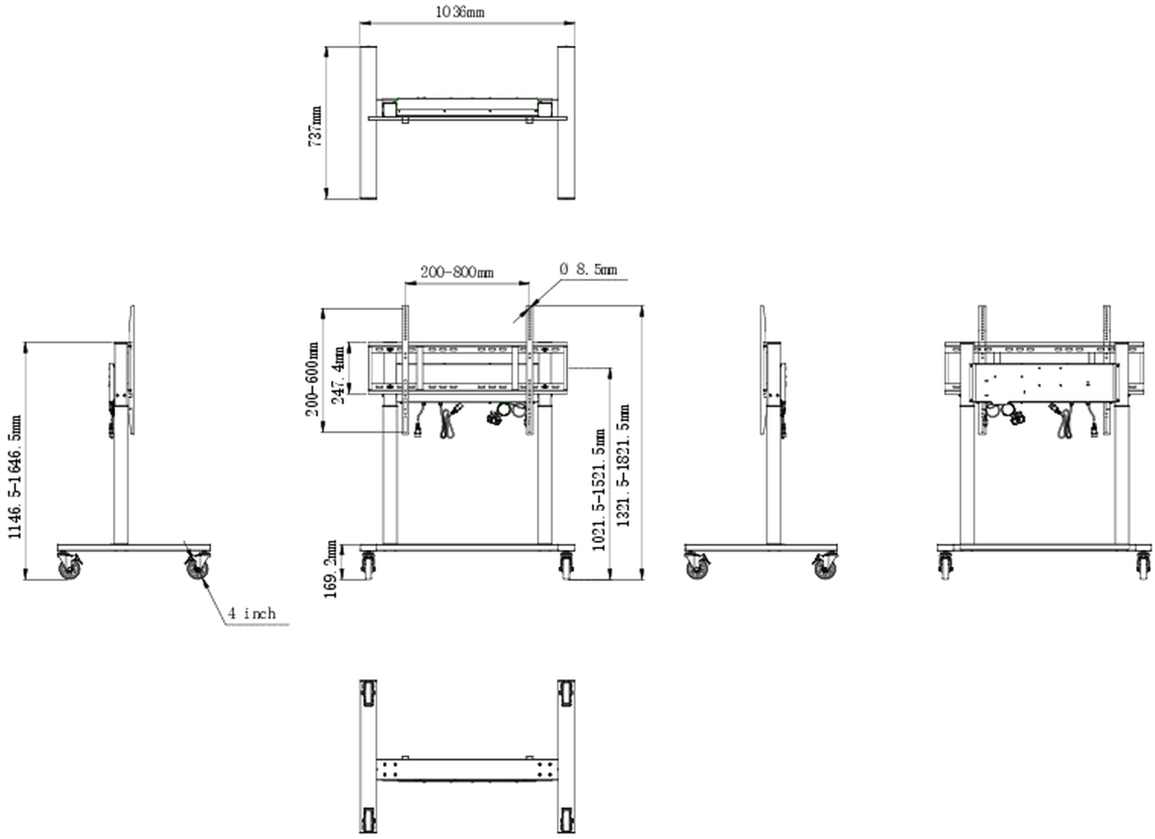

Dvostubni električni podni lift na točkovima

Stabilna električna kolica za ekrane velikog formata i sa VESA nosačima dim 800x600mm čine ovaj proizvod jedinstvenim zbog fleksibilnosti ekrana i lakoće instalacije. U roku od samo pet koraka proizvod je instaliran i spreman za upotrebu u bilo kojoj prostoriji za sastanke.

Ovo mobilno postolje sa električnim podešavanjem visine do 500 mm obezbeđuje kontinuirano i tiho podešavanje, kontrolisano direktno sa kompatibilnog ekrana iiyama TE SERIJE ili pomoću priložene kontrolne table. 4-inčni točkovi sa prigušivačem u svim smerovima olakšavaju i štede kretanje kolica. Integrisani nosač ekrana podržava većinu VESA šablona, čineći ovaj podni lift pogodnim za svaki ekran do 86" sa maksimalnom težinom do 80 kg.

01 TEHNIČKA SPECIFIKACIJA

Podešavanje visine	500mm, Centre of the screen is 1021.5 - 1521.5mm
Maksimalna težina	80kg / monitor
VESA maksimum	800 x 600mm

02 DIMENZIJE / TEŽINA

Dimenzije proizvoda Š x V x D 1036 x 1298 to 1798 x 737mm

Dimenzije kutije Š x V x D 1123 x 1123 x 132mm

Težina (bez kutije) 32.4kg

Težina (sa kutijom) 37.1kg

EAN kod 4948570033126

All trademarks and registered trademarks acknowledged. E & O E. Specification subject to change without notice. All LCD's comply with ISO-9241-307:2008 in connection with pixel defects.