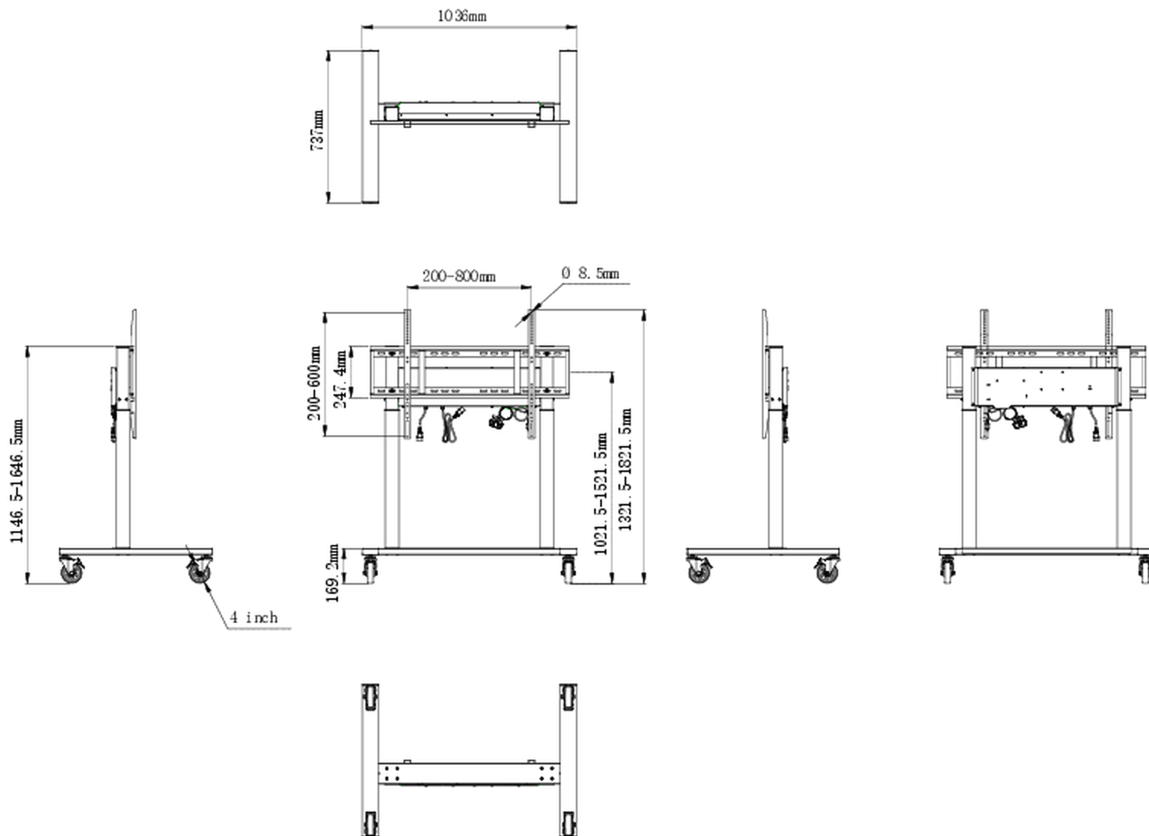

Dvostubni električni podni lift na točkovima

Stabilna električna kolica za ekrane velikog formata i sa VESA nosačima dim 800x600mm čine ovaj proizvod jedinstvenim zbog fleksibilnosti ekrana i lakoće instalacije. U roku od samo pet koraka proizvod je instaliran i spreman za upotrebu u bilo kojoj prostoriji za sastanke.

Ovo mobilno postolje sa električnim podešavanjem visine do 500 mm obezbeđuje kontinuirano i tiho podešavanje, kontrolisano direktno sa kompatibilnog ekrana iiyama TE SERIJE ili pomoću priložene kontrolne table. 4-inčni točkovi sa prigušivačem u svim smerovima olakšavaju i štede kretanje kolica. Integrisani nosač ekrana podržava većinu VESA šablona, čineći ovaj podni lift pogodnim za svaki ekran do 86" sa maksimalnom težinom do 80 kg.

01 TEHNIČKA SPECIFIKACIJA

Podešavanje visine	500mm, Centre of the screen is 1021.5 - 1521.5mm
Maksimalna težina	80kg / monitor
VESA maksimum	800 x 600mm

02 DIMENZIJE / TEŽINA

Dimenzije proizvoda Š x V x D 1036 x 1298 to 1798 x 737mm

Dimenzije kutije Š x V x D 1123 x 1123 x 132mm

Težina (bez kutije) 32.4kg

Težina (sa kutijom) 37.1kg

EAN kod 4948570033126

All trademarks and registered trademarks acknowledged. E & O E. Specification subject to change without notice. All LCD's comply with ISO-9241-307:2008 in connection with pixel defects.