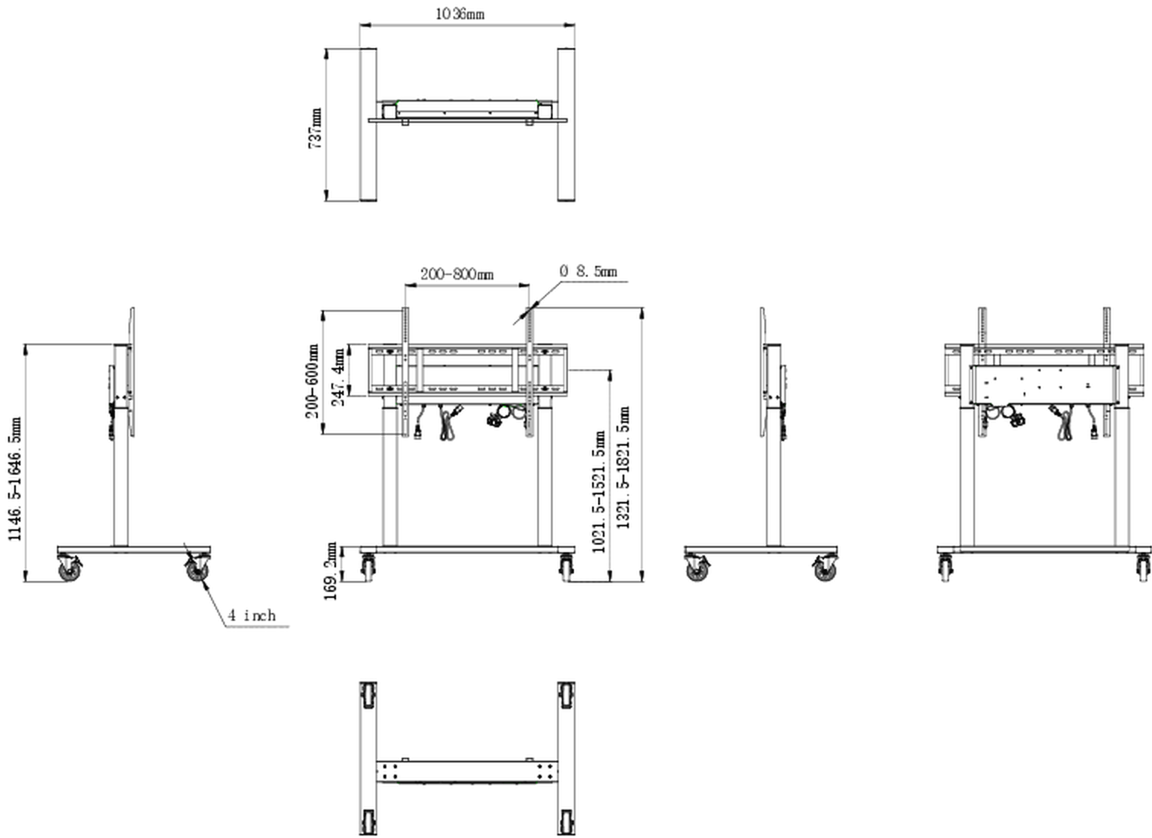

### 01 TECHNIKAI PARAMÉTEREK

<b>Magasság beállítása</b>	500mm, Centre of the screen is 1021.5 - 1521.5mm
<b>Maximális teherbírás</b>	80kg / monitor
<b>VESA maximum</b>	800 x 600mm
<b>Extra</b>	cable clips, customized cables (USB cable, remote controller, two power extension cables)

## 02 MÉRETEK / SÚLY

**Termék méretei Sz x H x M** 1036 x 1298 to 1798 x 737mm

**Doboz méretei Sz x H x M** 1123 x 1123 x 132mm

**Súly (doboz nélkül)** 32.4kg

**Súly (dobozsal)** 37.1kg

**EAN kód** 4948570033126