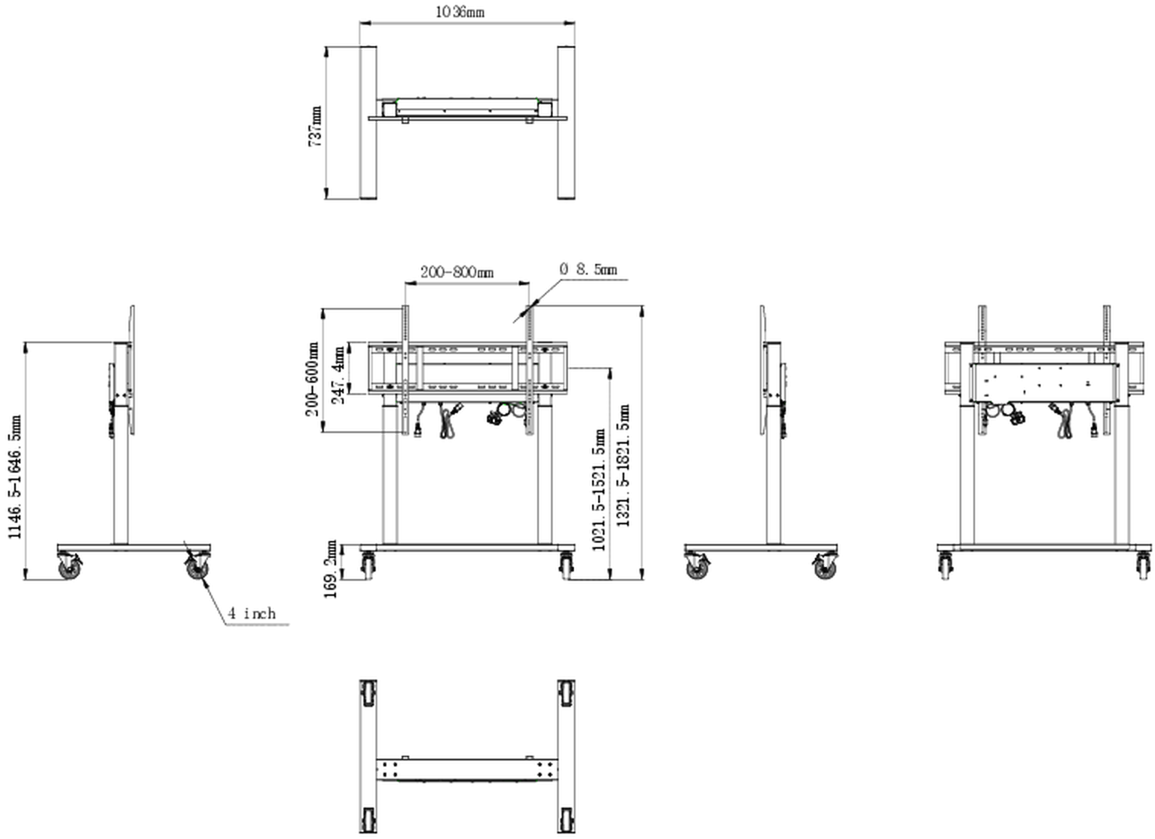

Este soporte móvil con ajuste eléctrico de altura de 500 mm proporciona un ajuste continuo y silencioso, controlado directamente desde una pantalla compatible de la SERIE TE de iiyama o con el panel de control adjunto. Las ruedas omnidireccionales de 4 pulgadas facilitan y ahorran los desplazamientos. El soporte de pantalla integrado es compatible con la mayoría de los patrones VESA, lo que hace que este elevador de suelo sea apto para cualquier pantalla es de 86" con un peso máximo de 80 kg.

01 ESPECIFICACIÓN TÉCNICA

Ajuste de altura	500mm, Centre of the screen is 1021.5 - 1521.5mm
Peso máximo	80kg / monitor
VESA maximum	800 x 600mm

02 DIMENSIONES / PESO

Producto dimensiones W x H x D 1036 x 1298 to 1798 x 737mm

Dimensiones de la caja (ancho x alto x fondo) 1123 x 1123 x 132mm

Peso (sin caja) 32.4kg

Peso (con caja) 37.1kg

Código EAN 4948570033126

All trademarks and registered trademarks acknowledged. E & O E. Specification subject to change without notice. All LCD's comply with ISO-9241-307:2008 in connection with pixel defects.