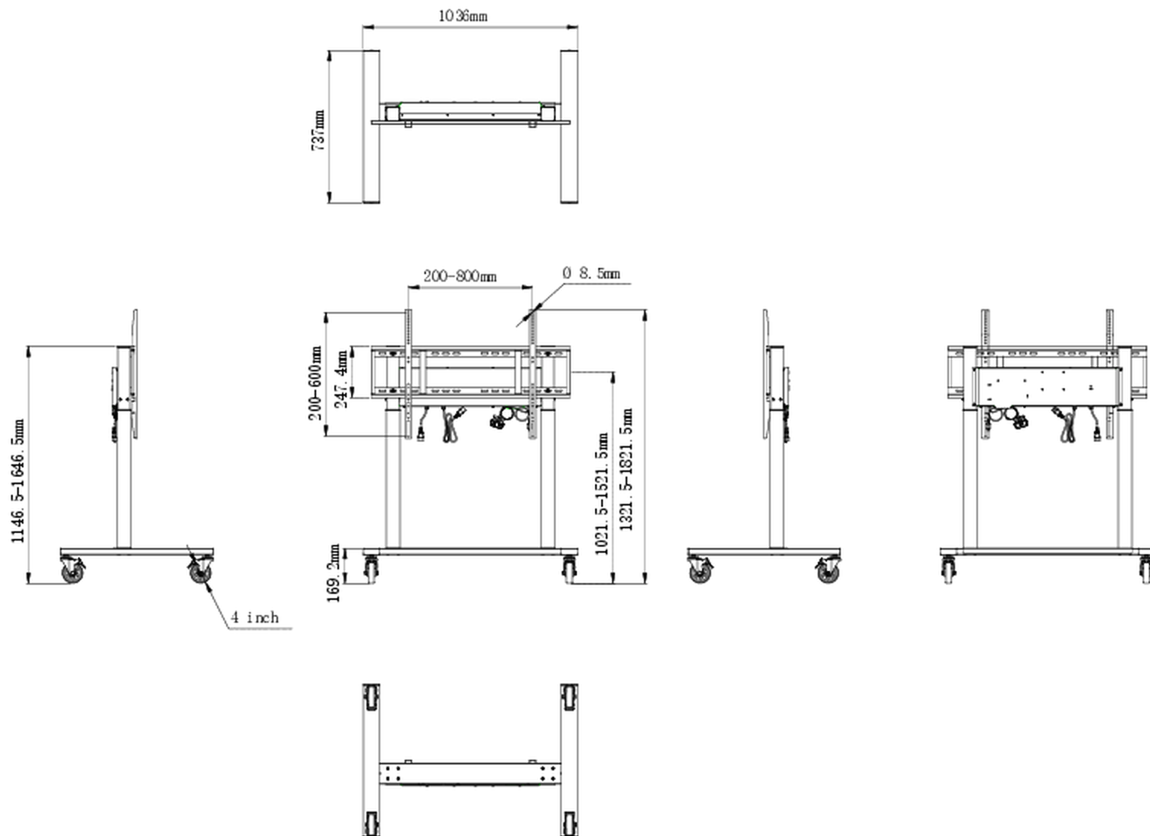

Elevador de suelo eléctrico de doble columna sobre ruedas

Un carro eléctrico anticolidión para pantallas de gran formato de hasta 800x600 mm VESA. Este producto es único por su flexibilidad de pantalla y facilidad de instalación, en sólo cinco pasos el producto está instalado y listo para su uso en cualquier área de reunión.

Este soporte móvil con ajuste eléctrico de altura de 500 mm proporciona un ajuste continuo y silencioso, controlado directamente desde una pantalla compatible de la SERIE TE de iiyama o con el panel de control adjunto. Las ruedas omnidireccionales de 4 pulgadas facilitan y ahorran los desplazamientos. El soporte de pantalla integrado es compatible con la mayoría de los patrones VESA, lo que hace que este elevador de suelo sea apto para cualquier pantalla es de 86" con un peso máximo de 80 kg.

01 ESPECIFICACIÓN TÉCNICA

Ajuste de altura	500mm, Centre of the screen is 1021.5 - 1521.5mm
Peso máximo	80kg / monitor
VESA maximum	800 x 600mm

02 DIMENSIONES / PESO

Producto dimensiones W x H x D 1036 x 1298 to 1798 x 737mm

Dimensiones de la caja (ancho x alto x fondo) 1123 x 1123 x 132mm

Peso (sin caja) 32.4kg

Peso (con caja) 37.1kg

Código EAN 4948570033126

All trademarks and registered trademarks acknowledged. E & O E. Specification subject to change without notice. All LCD's comply with ISO-9241-307:2008 in connection with pixel defects.