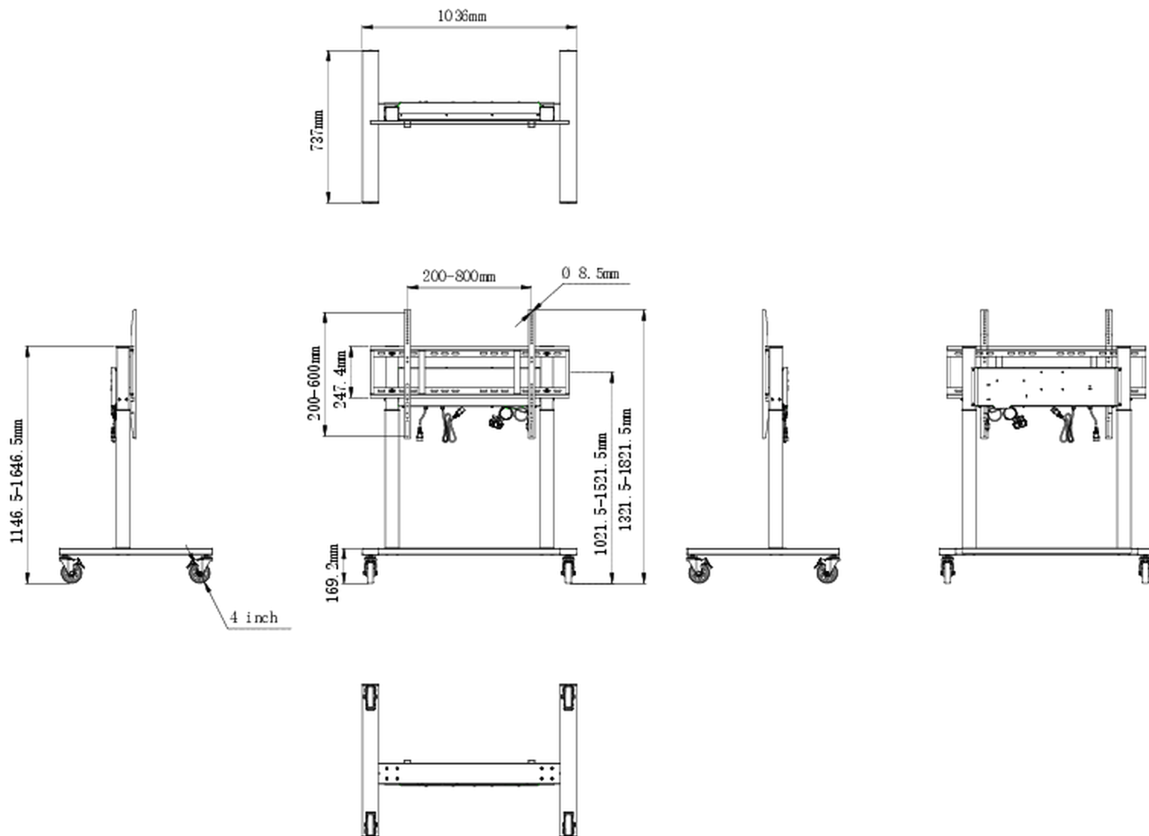

Elektrische vloerlift op wielen met twee kolommen

Een anti-collision elektrische trolley voor grootformaat displays tot VESA 800x600mm. Dit product is uniek door zijn schermflexibiliteit en installatiegemak, binnen slechts vijf stappen is het product geïnstalleerd en klaar voor gebruik in elke vergaderruimte.

Deze mobiele standaard met elektrische hoogterestelling van 500mm zorgt voor een continue en geruisloze aanpassing, rechtstreeks bediend vanaf een compatibel iiyama TE SERIES-display of met het bijgevoegde bedieningspaneel. De 4-inch omni directionele zwenkwielen maken het gemakkelijk en veilig om de kar te verplaatsen. De geïntegreerde schermbeugel ondersteunt de meeste VESA-patronen, waardoor deze vloerlift geschikt is voor elk scherm tot 86" met een max. gewicht van 80kg.

01 PRODUCT BROCHURE

In hoogte verstelbaar	500mm, Centre of the screen is 1021.5 - 1521.5mm
Max gewicht	80kg / monitor
VESA maximum	800 x 600mm

02 AFMETINGEN / GEWICHT

Product afmetingen B x H x D 1036 x 1298 to 1798 x 737mm

Doos afmetingen B x H x D 1123 x 1123 x 132mm

Gewicht (zonder doos) 32.4kg

Gewicht (inclusief doos) 37.1kg

EAN code 4948570033126

Alle handelsmerken zijn geregistreerd. Gegevens onder voorbehoud van zetfouten. Specificaties kunnen vooraf en zonder opgaaf van reden gewijzigd worden. Alle LCD-panels vallen onder ISO-9241-307:2008 inzake pixelfouten.