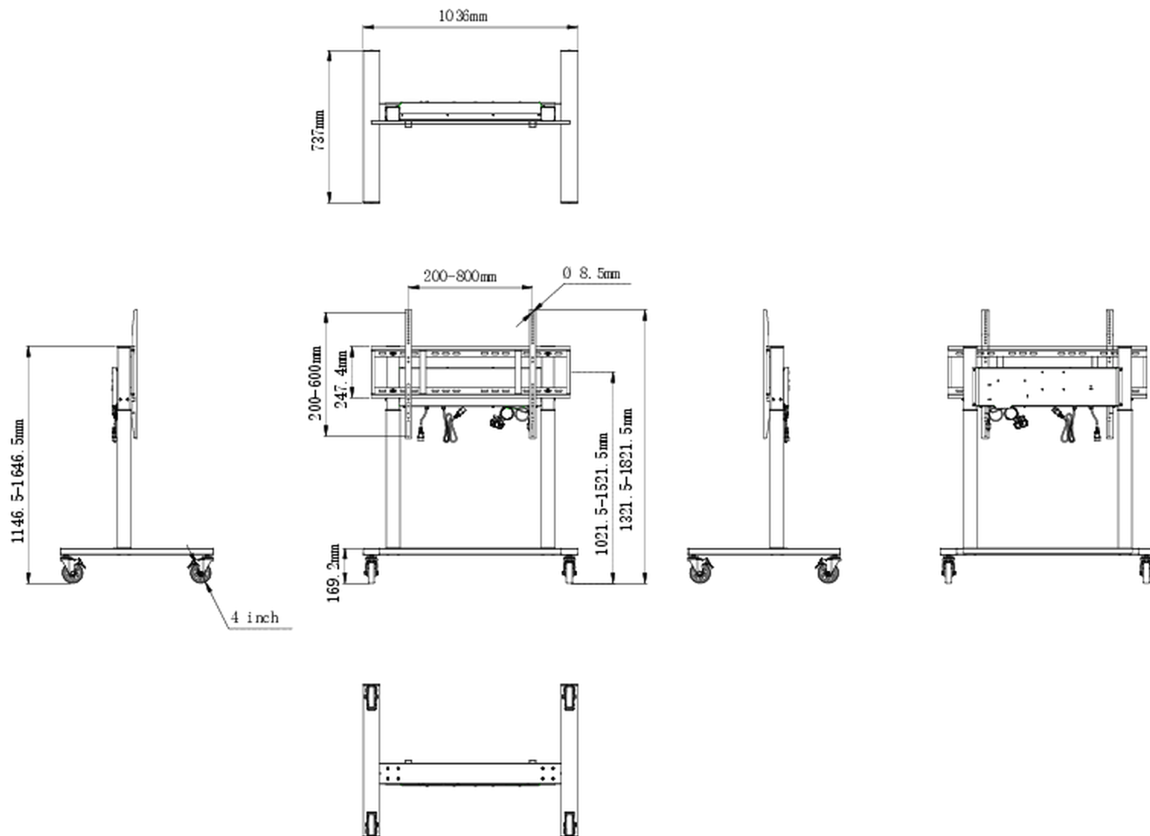

Elektrische vloerlift op wielen met twee kolommen

Een anti-collision elektrische trolley voor grootformaat displays tot VESA 800x600mm. Dit product is uniek door zijn schermflexibiliteit en installatiegemak, binnen slechts vijf stappen is het product geïnstalleerd en klaar voor gebruik in elke vergaderruimte.

Deze mobiele standaard met elektrische hoogterestelling van 500mm zorgt voor een continue en geruisloze aanpassing, rechtstreeks bediend vanaf een compatibel iiyama TE SERIES-display of met het bijgevoegde bedieningspaneel. De 4-inch omni directionele zwenkwielen maken het gemakkelijk en veilig om de kar te verplaatsen. De geïntegreerde schermbeugel ondersteunt de meeste VESA-patronen, waardoor deze vloerlift geschikt is voor elk scherm tot 86" met een max. gewicht van 80kg.

01 PRODUCT BROCHURE

In hoogte verstelbaar	500mm, Centre of the screen is 1021.5 - 1521.5mm
Max gewicht	80kg / monitor
VESA maximum	800 x 600mm

02 AFMETINGEN / GEWICHT

Product afmetingen B x H x D 1036 x 1298 to 1798 x 737mm

Doos afmetingen B x H x D 1123 x 1123 x 132mm

Gewicht (zonder doos) 32.4kg

Gewicht (inclusief doos) 37.1kg

EAN code 4948570033126

Alle handelsmerken zijn geregistreerd. Gegevens onder voorbehoud van zetfouten. Specificaties kunnen vooraf en zonder opgaaf van reden gewijzigd worden. Alle LCD-panels vallen onder ISO-9241-307:2008 inzake pixelfouten.