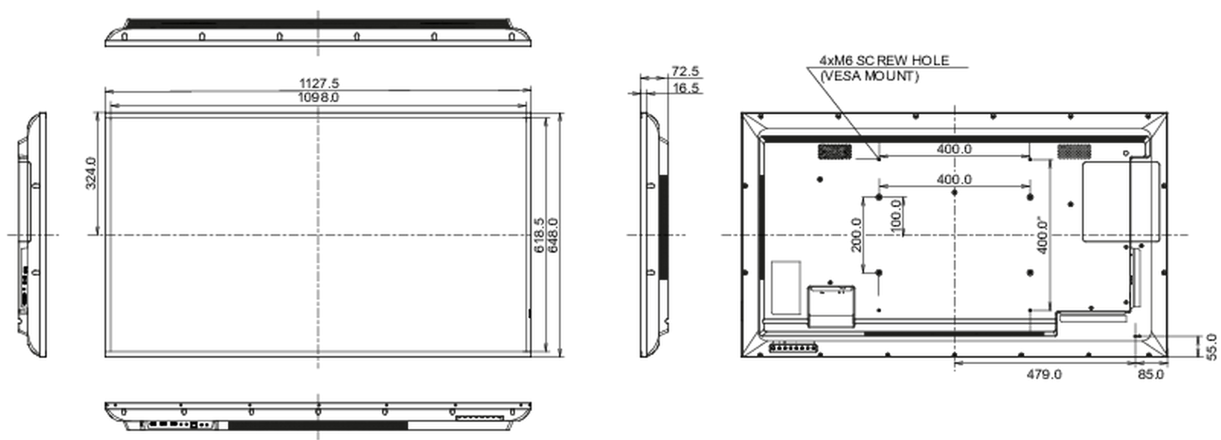

Temperatura skladištenja

- 20°C - %2°C

MTBF - Prosecno vreme izmedju kvarova

50000 sati (izuzimajući pozadinsko osvetljenje)

06 UKLJUČENI DODACI

Kablovi

Strujni kabl, HDMI, RS-232c

Upustva

kratko uputstvo, bezbednosni vodič

Daljinski upravljač

da (baterije uključene)

07 UPRAVLJANJE NAPAJANJEM

Napajanje

interna

Potrošnja energije

% 1W tipično, 0.5W stand by, 0.3W iskljucen

08 ODRŽIVOST

Propisi

CB, CE, TÜV-Bauart, EAC, RoHS podrška, ErP, WEEE, REACH

Klasa energetske efikasnosti (Regulation (EU) 2017/1369)

G

REACH SVHC

iznad 0.1%: Olova

09 DIMENZIJE / TEŽINA

Dimenzije proizvoda Š x V x D

1127.6 x 648.2 x 72.5mm

Dimenzije kutije Š x V x D

1245 x 790 x 148mm

Težina (bez kutije)

13.2kg

Težina (sa kutijom)

17.9kg

EAN kod

4948570120949