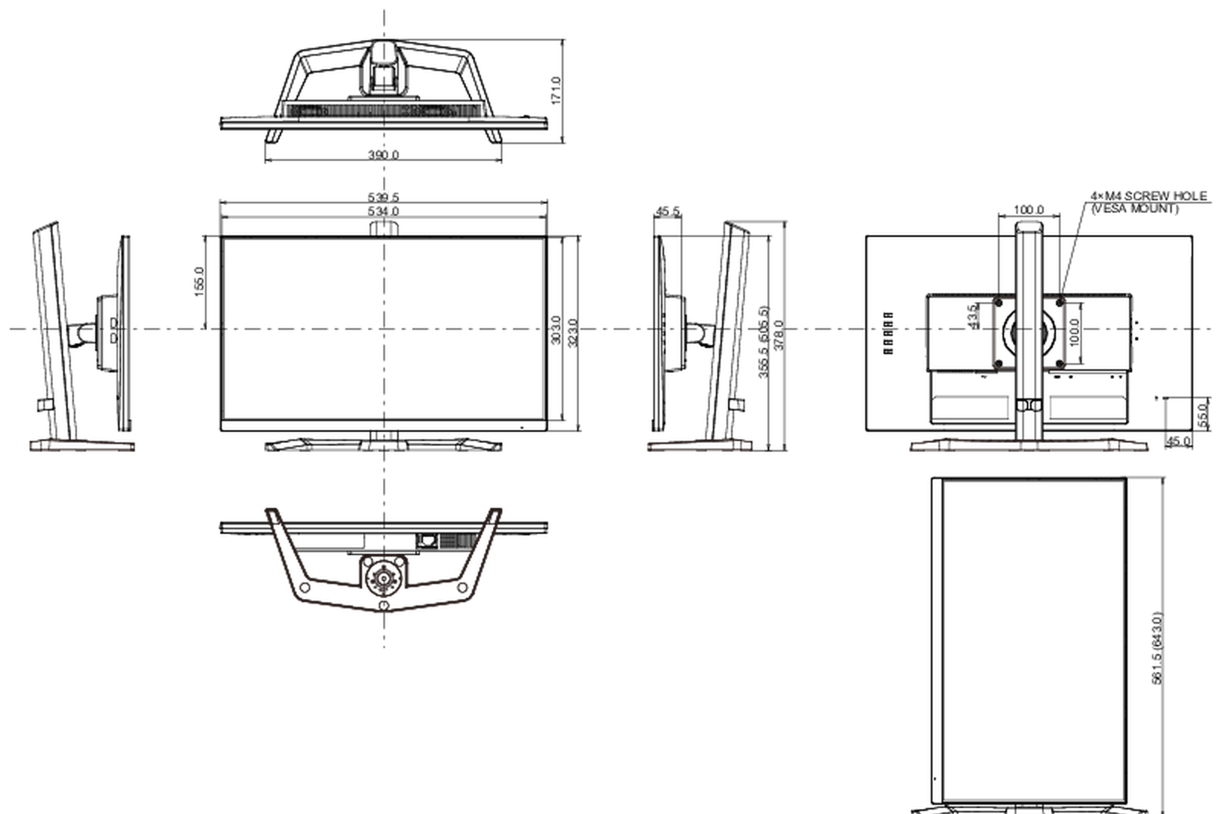

05 6.АКЦЕССУАРЫ

Кабели

Питание, USB, HDMI, DP

Прочее

Краткое руководство по началу работы, Руководство по безопасности

06 POWER-MANAGEMENT

Блок питания

внутренний

Питание

AC 100 - 240V, 50/60Гц

Потребляемая мощность

20W стандарт, 0.5W ожидание, 0.3W отключено

07 СТАНДАРТЫ

Сертификаты

CE, TÜV-Bauart, EAC, PSE, RoHS support, ErP, WEEE, VCCI, REACH

REACH SVHC

свинца, превышает 0.1%

08 РАЗМЕР / ВЕС

Размер продукта Ш x В x Г

539.5 x 385(535) x 210мм

Размер коробки Ш x В x Г

610 x 398 x 157мм

Вес (без упаковки)

4.5кг

Вес (с упаковкой)

6кг

EAN код

4948570121397

Все товарные знаки и торговые марки являются собственностью их владельцев и они защищены. Ошибки и изменения допускаются. Спецификации могут быть изменены без уведомления. Все LCD мониторы соответствуют стандарту ISO-9241-307:2008 по политике битых пикселей.