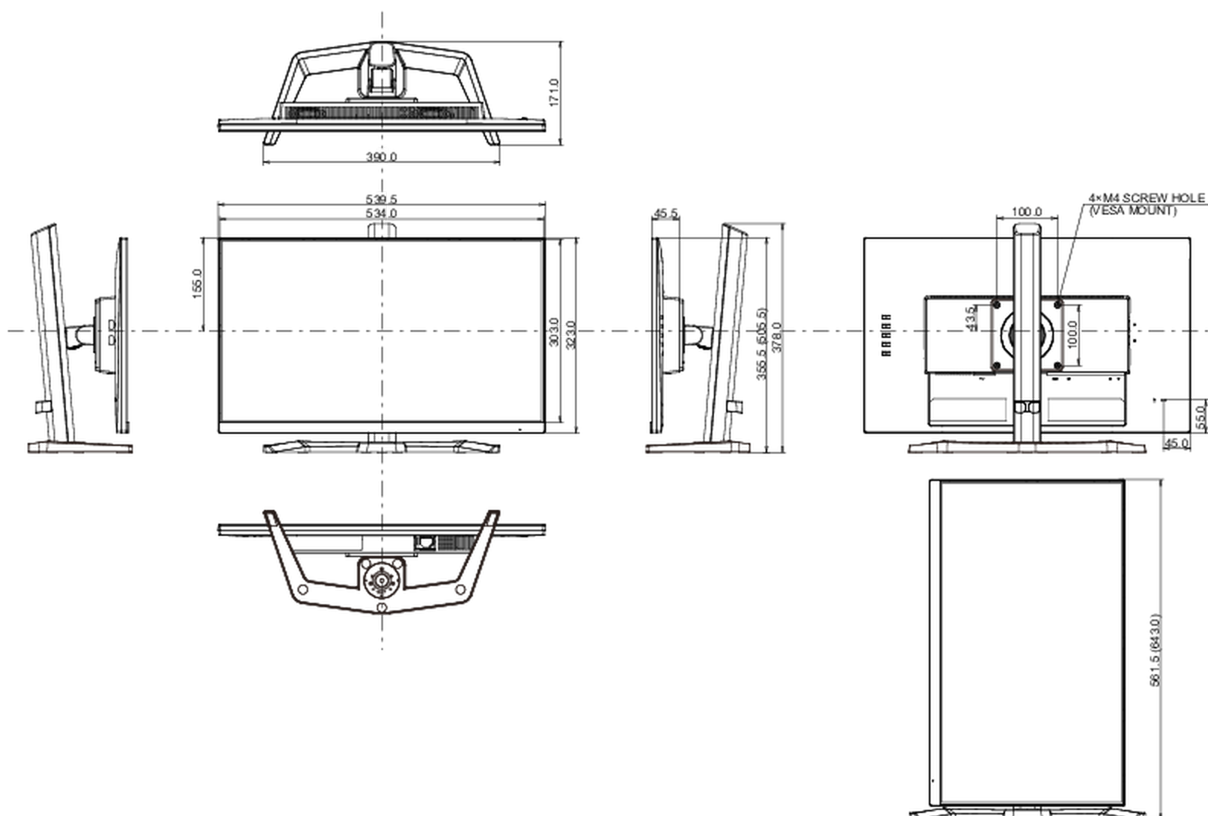

## 04 MECHANICZNE

Zakres regulacji	wysokość, pochył, pivot (rotacja w obie strony)
Regulacja wysokości	150mm
Rotacja (funkcja PIVOT)	90°
Kąt pochylenia	23° w górę; 5° w dół
Standard VESA	100 x 100mm
System zarządzania kablami	tak

## 08 WYMIARY / WAGA

Wymiary produktu szer. x wys. x gł.	539.5 x 385(535) x 210mm
Wymiary pudła szer. x wys. x gł.	610 x 398 x 157mm
Waga (bez pudła)	4.5kg
Waga (z pudłem)	6kg
Kod EAN	4948570121397

*Wszystkie znaki towarowe zastrzeżone. Pomyłki i wprowadzanie zmian zastrzeżone. Specyfikacje produktów mogą ulec zmianie bez wcześniejszego zawiadomienia. Wszystkie monitory LCD iiyama są zgodne z normą ISO-9241-307:2008 określającą liczbę i rodzaj defektów matrycy.*