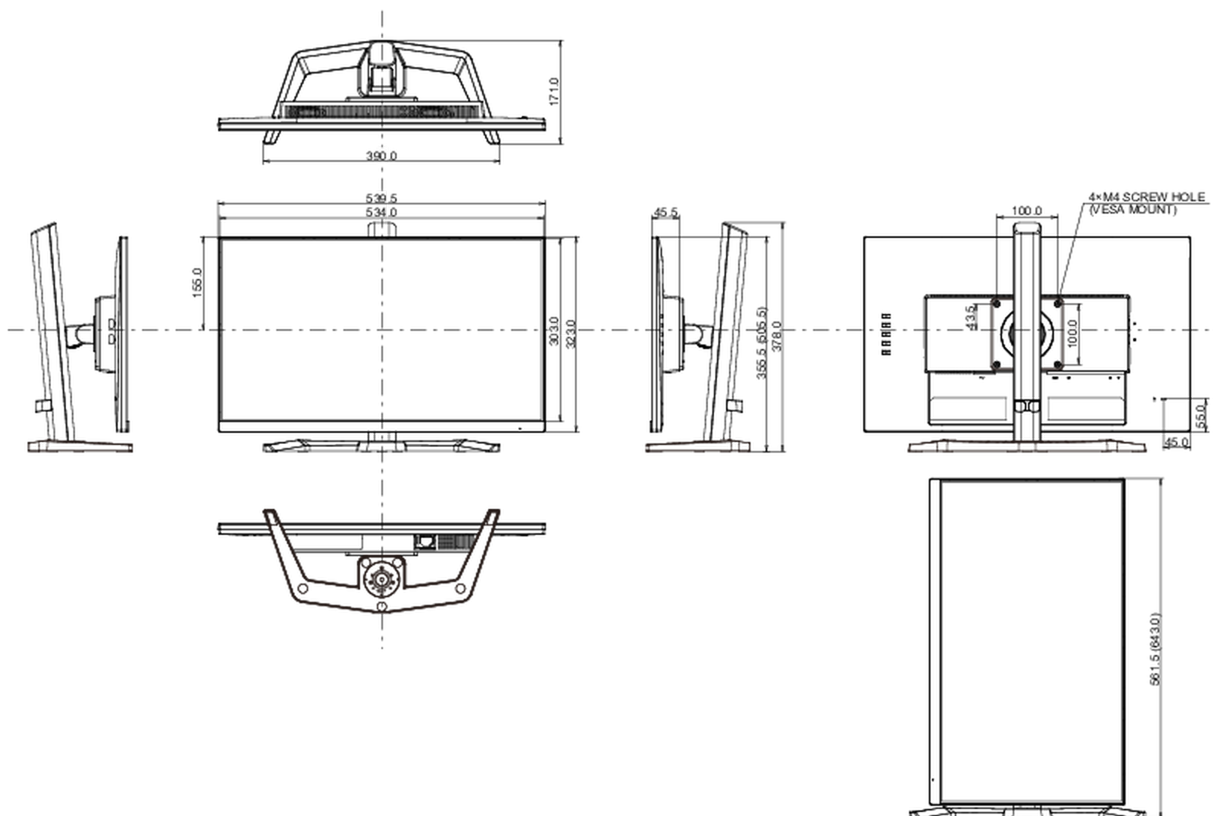

04 MECHANIKUS

Kijelző helyzetének beállításai	magasság, billenthető, forgatható (forgatás mindkét oldalra)
Magasság beállítása	150mm
Forgatás (PIVOT funkció - portré mód)	90°
Hajlásszög	23° fel; 5° le
VESA állvány	100 x 100mm
Kábelkezelő rendszer	igen

Termék méretei Sz x H x M	539.5 x 385(535) x 210mm
Doboz méretei Sz x H x M	610 x 398 x 157mm
Súly (doboz nélkül)	4.5kg
Súly (dobozzal)	6kg
EAN kód	4948570121397

All trademarks and registered trademarks acknowledged. E & O E. Specification subject to change without notice. All LCD's comply with ISO-9241-307:2008 in connection with pixel defects.