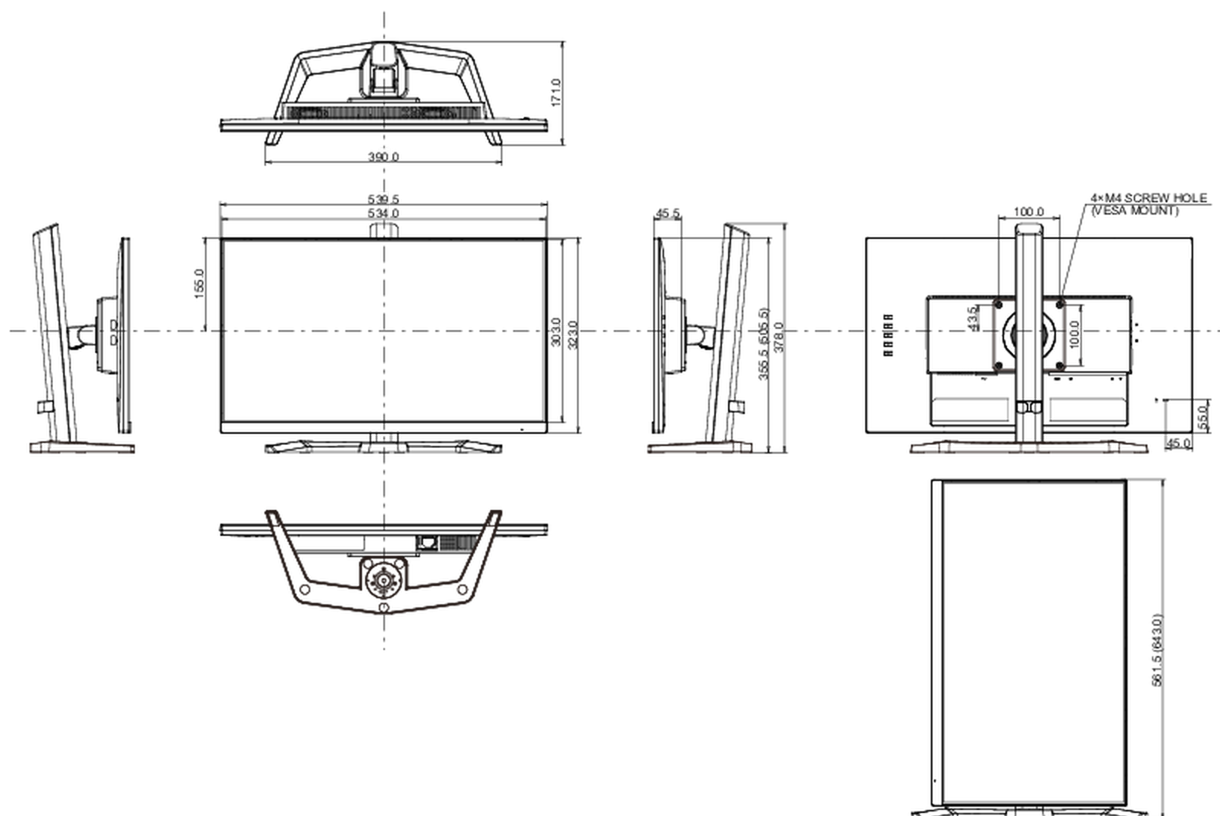

04 MECANIQUE

Réglages Position Image	hauteur, angle V, pivot (rotation des deux côtés)
RÉGULATION DE LA HAUTEUR	150mm
Rotation (fonction PIVOT)	90°
Angle d'inclinaison	23° en avant; 5° en arrière
Montage VESA	100 x 100mm
Système de gestion de passage des câbles	oui

Dimensions produit L x H x P	539.5 x 385(535) x 210mm
Dimensions de la boîte L x H x P	610 x 398 x 157mm
Poids (sans boîte)	4.5kg
Poids (avec boîte)	6kg
Code EAN	4948570121397

Toutes les marques nommées sur ce site sont des marques déposées. iiyama ne pourra être tenu responsable d'éventuelles erreurs ou omissions contenues sur ce site. Tous les écrans LCD iiyama sont conformes à la norme ISO-9241-307:2008 pour ce qui concerne les défauts de pixel.