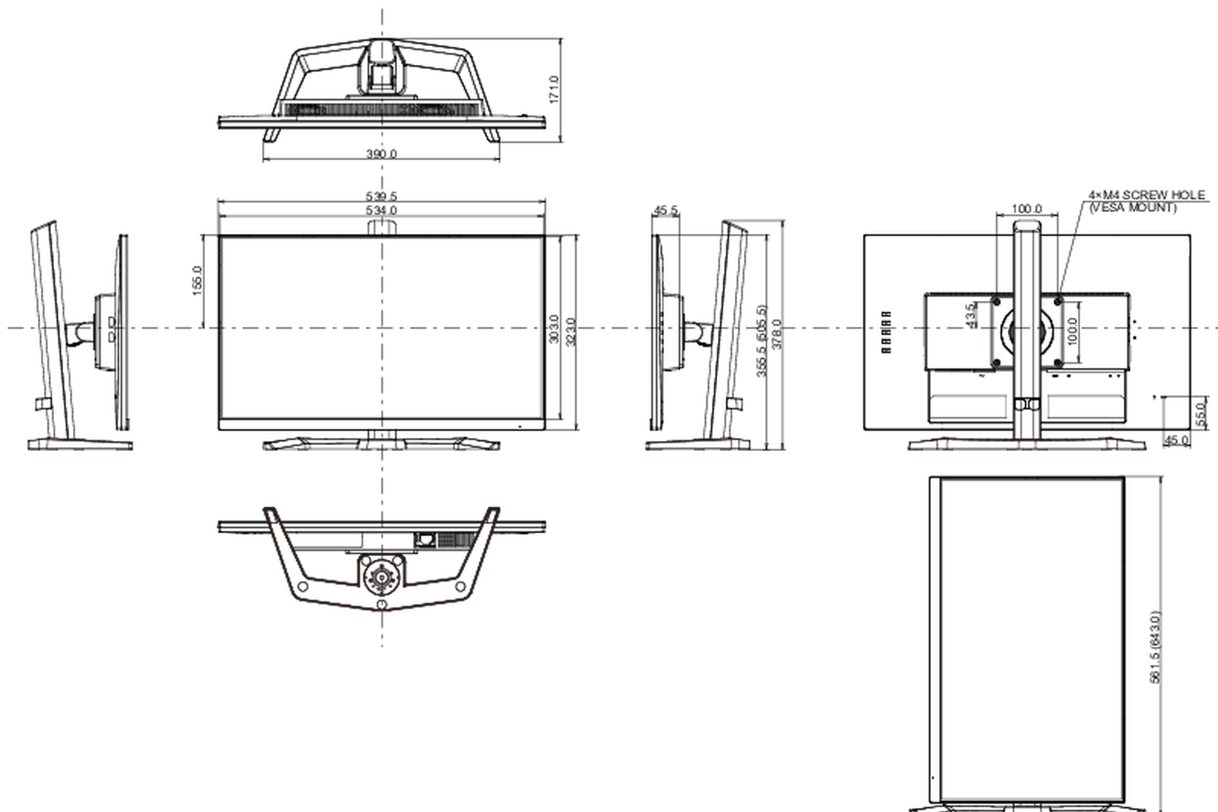

Sistema de gestión de cables

si

05 ACCESSORIES INCLUDED

Cable

de alimentación, USB, HDMI, DP

Otro

guía de inicio rápido, guía de seguridad

06 GESTIÓN DE ENERGÍA

Unidad de fuente de alimentación

interno

Fuente de alimentación

AC 100 - 240V, 50/60Hz

Gestión de energía

20W typical, Modo en espera 0.5W, Modo apagado 0.3W

07 SOSTENIBILIDAD

Certificados

CE, TÜV-Bauart, EAC, PSE, RoHS support, ErP, WEEE, VCCI, REACH

Clase de eficiencia energética (Regulation (EU) 2017/1369)

E

REACH SVHC

por encima de 0.1% de plomo

08 DIMENSIONES / PESO

Producto dimensiones W x H x D

539.5 x 385(535) x 210mm

Dimensiones de la caja (ancho x alto x fondo)

610 x 398 x 157mm

Peso (sin caja)

4.5kg

Peso (con caja)

6kg

Código EAN

4948570121397