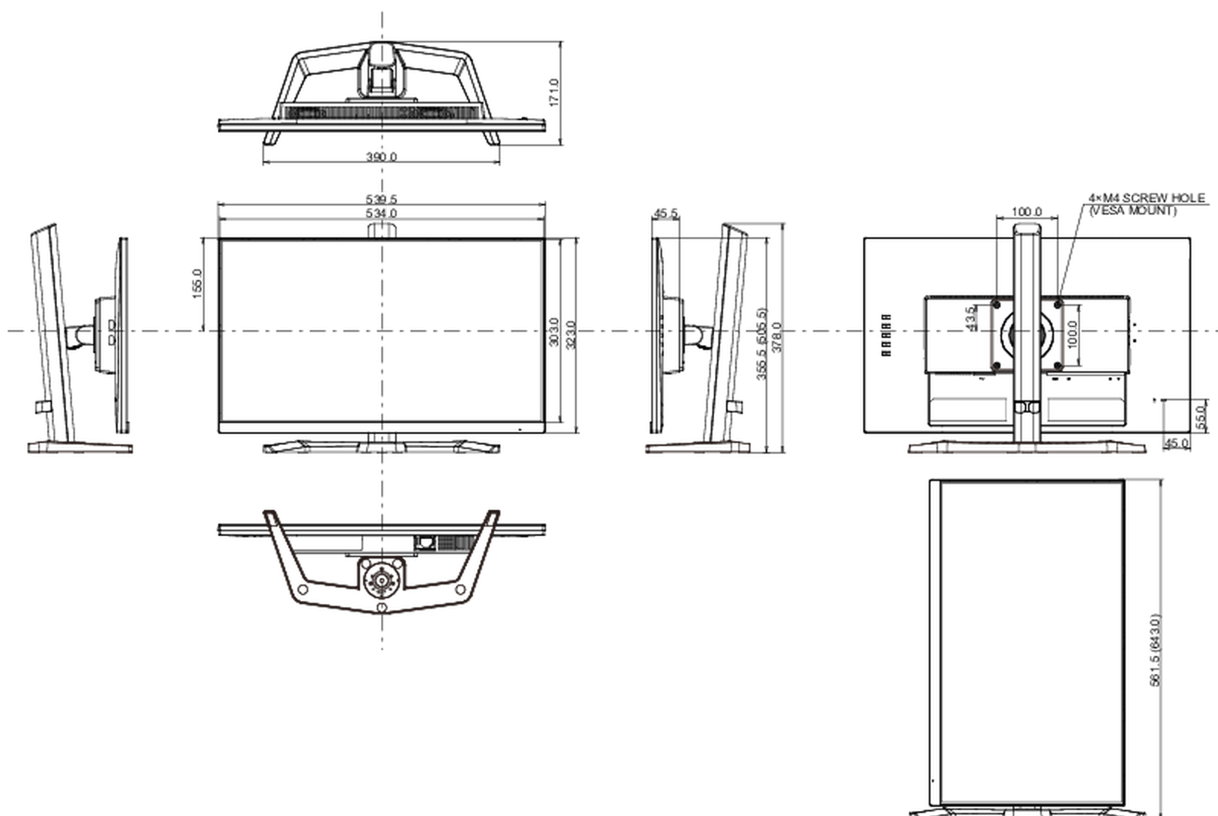

04 MECHANISCH

Verstellmöglichkeiten	Höhe, Tilt, Pivot (Rotation auf beiden Seiten)
Höhenverstellbar	150mm
Rotierbar (Pivotfunktion)	90°
Neigungswinkel	23° nach oben; 5° nach unten
VESA Halterung	100 x 100mm
Kabelmanagement	ja

07 LEISTUNG

Vorschriften	CE, TÜV-Bauart, EAC, PSE, RoHS support, ErP, WEEE, VCCI, REACH
Energieeffizienzklasse (Regulation (EU) 2017/1369)	E
REACH SVHC	über 0.1% Blei enthalten

08 ABMESSUNGEN / GEWICHT

Produkt Abmessungen B x H x T	539.5 x 385(535) x 210mm
Verpackung Abmessungen B x H x T	610 x 398 x 157mm
Gewicht (ohne Verpackung)	4.5kg
Gewicht (inkl Verpackung)	6kg
EAN code	4948570121397