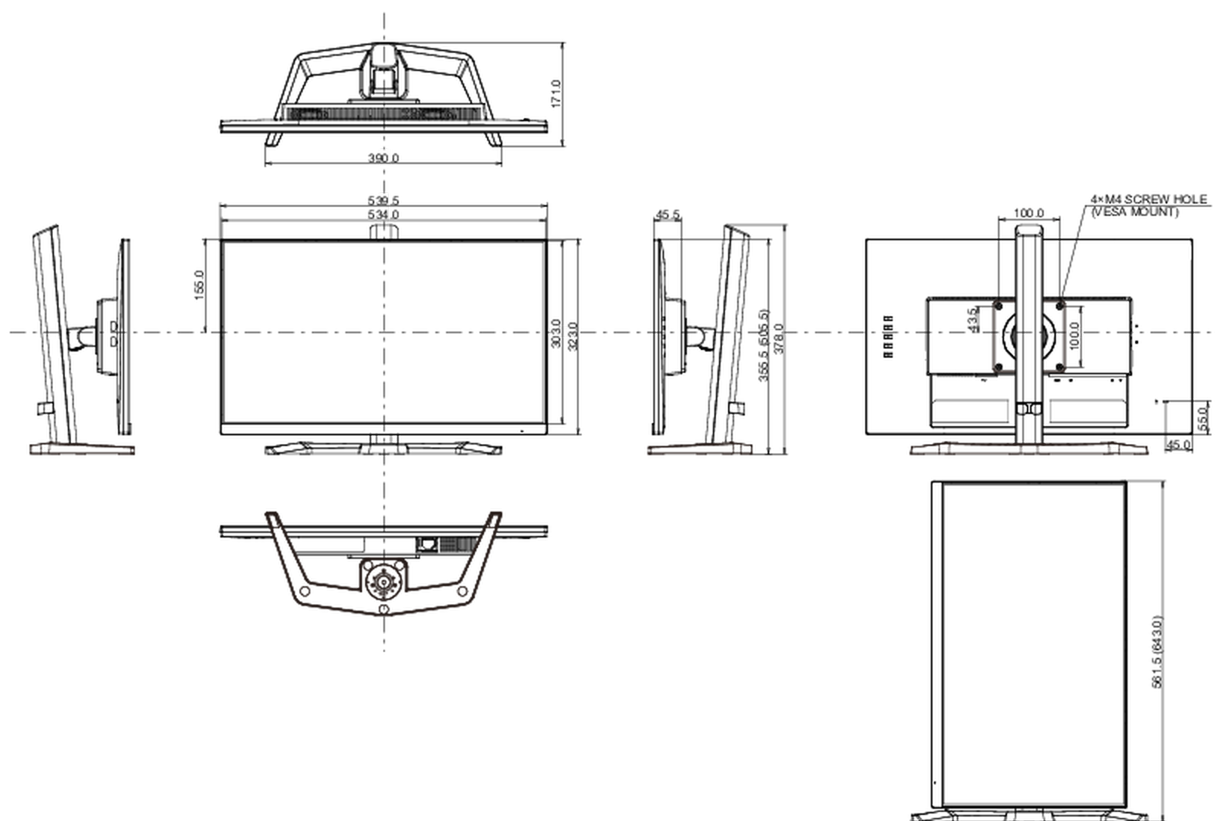

04 MECHANICKÉ ČÁSTI

Úpravy polohy	výška, náklon, Pivot (rotace na obě strany)
Výškově nastavitelné	150mm
Otočný (Pivot)	90°
Úhel náklonu	23° nahoru; 5° dolů
VESA	100 x 100mm
Systém správy kabelů	ano

05 ZAHRNUTÉ PŘÍSLUŠENSTVÍ

07 UDRŽITELNOST

Předpisy	CE, TÜV-Bauart, EAC, PSE, RoHS support, ErP, WEEE, VCCI, REACH
Energetická třída (Regulation (EU) 2017/1369)	E
REACH SVHC	nad 0.1% olova

08 ROZMĚRY / HMOTNOST

Rozměry výrobku Š x V x D	539.5 x 385(535) x 210mm
Rozměry balení Š x V x D	610 x 398 x 157mm
Váha (bez balení)	4.5kg
Váha (s balením)	6kg
EAN code	4948570121397