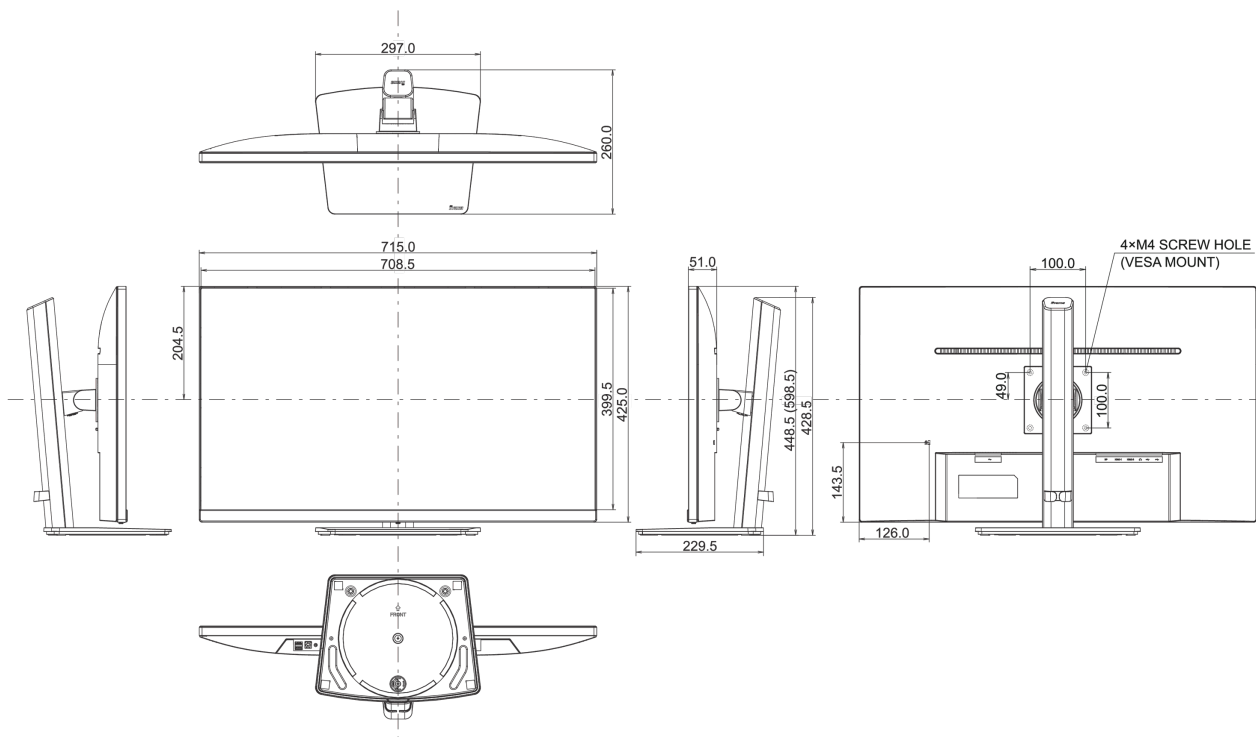

04 МЕХАНИЧЕСКИЕ ХАРАКТЕРИСТИКИ

| | |
|-----------------------------|------------------------------------|
| Эргономика | высота, вращение подставки, наклон |
| Настройка высоты (HAS) | 150мм |
| Вращение подставки (Swivel) | 90°; 45° лево; 45° право |
| Угол наклона экрана | 23° вверх; 5° вниз |
| Крепление VESA | 100 x 100мм |
| Крепления для кабелей | да |

07 СТАНДАРТЫ

| | |
|-------------|---|
| Сертификаты | CE, TÜV-Bauart, VCCI-B, PSE, RoHS support, ErP, WEEE, REACH, UKCA |
| REACH SVHC | свинца, превышает 0.1% |

08 РАЗМЕР / ВЕС

| | |
|---------------------------|-----------------------------|
| Размер продукта Ш x В x Г | 715 x 448.5 (598.5) x 260мм |
| Размер коробки Ш x В x Г | 802 x 487 x 146мм |
| Вес (без упаковки) | 7.9кг |
| Вес (с упаковкой) | 9.7кг |
| EAN код | 4948570120864 |