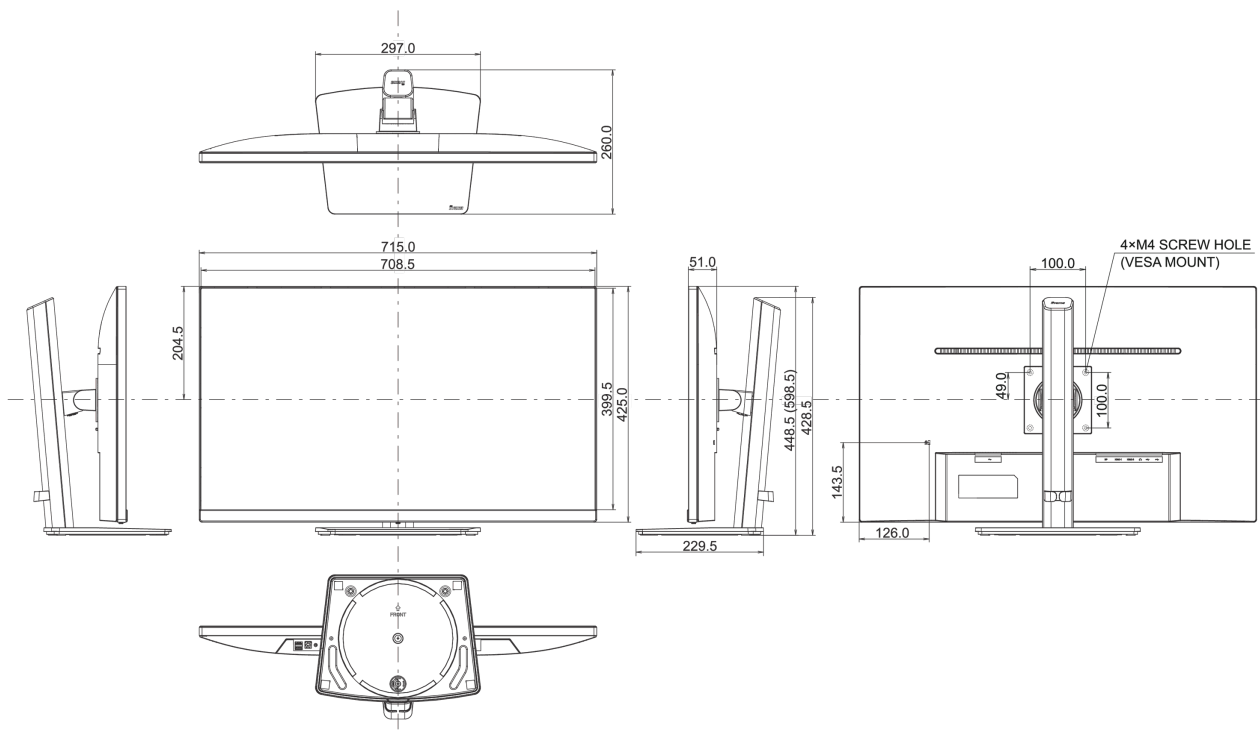

01 OBRAZ

Wygląd	bezramkowy z 3 stron
Przekątna	31.5", 80cm
Panel	matryca VA, matowe wykończenie
Rozdzielczość fizyczna	2560 x 1440 @75Hz (3.7 megapixel WQHD)
Format obrazu	16:9
Jasność	250 cd/m ²
Kontrast statyczny	3000:1
Kontrast ACR	80M:1
Czas reakcji (GTG)	4ms
Kąty widzenia	poziomo/pionowo: 178°/178°, prawo/lewo: 89°/89°, góra/dół: 89°/89°
Kolory	16.7mln (sRGB: 96%; NTSC: 72%)
Synchronizacja pozioma	30 - 120kHz
Powierzchnia robocza szer. x wys.	697.3 x 392.3mm, 27.5 x 15.4"
Plamka	0.272mm
Kolor	matowa, czarny

04 MECHANICZNE

Zakres regulacji	wysokość, obrót, pochył
Regulacja wysokości	150mm
Obrót stopy	90°; 45° w lewo; 45° w prawo
Kąt pochylecia	23° w górę; 5° w dół
Standard VESA	100 x 100mm
System zarządzania kablami	tak

Wymiary produktu szer. x wys. x gł.	715 x 448.5 (598.5) x 260mm
Wymiary pudła szer. x wys. x gł.	802 x 487 x 146mm
Waga (bez pudła)	7.9kg
Waga (z pudłem)	9.7kg
Kod EAN	4948570120864

Wszystkie znaki towarowe zastrzeżone. Pomyłki i wprowadzanie zmian zastrzeżone. Specyfikacje produktów mogą ulec zmianie bez wcześniejszego zawiadomienia. Wszystkie monitory LCD iiyama są zgodne z normą ISO-9241-307:2008 określającą liczbę i rodzaj defektów matrycy.