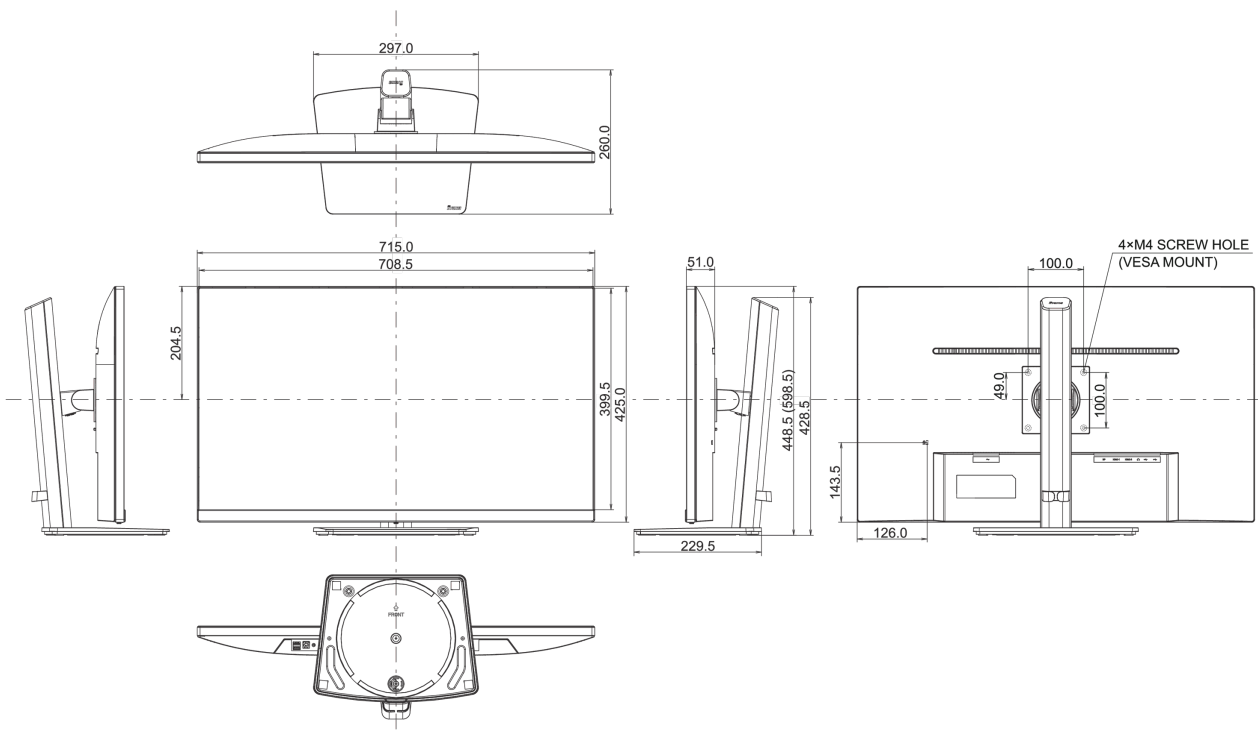

04 MECHANISME

Positieaanpassingen	hoogte, draaien, kantelen
Hoogte-instelling	150mm
Draaibare voet	90°; 45° links; 45° rechts
Kantelhoek	23° omhoog; 5° omlaag
VESA montage	100 x 100mm
Kabelmanagement systeem	ja

Product afmetingen B x H x D	715 x 448.5 (598.5) x 260mm
Doos afmetingen B x H x D	802 x 487 x 146mm
Gewicht (zonder doos)	7.9kg
Gewicht (inclusief doos)	9.7kg
EAN code	4948570120864

Alle handelsmerken zijn geregistreerd. Gegevens onder voorbehoud van zetfouten. Specificaties kunnen vooraf en zonder opgaa van reden gewijzigd worden. Alle LCD-panels vallen onder ISO-9241-307:2008 inzake pixelfouten.