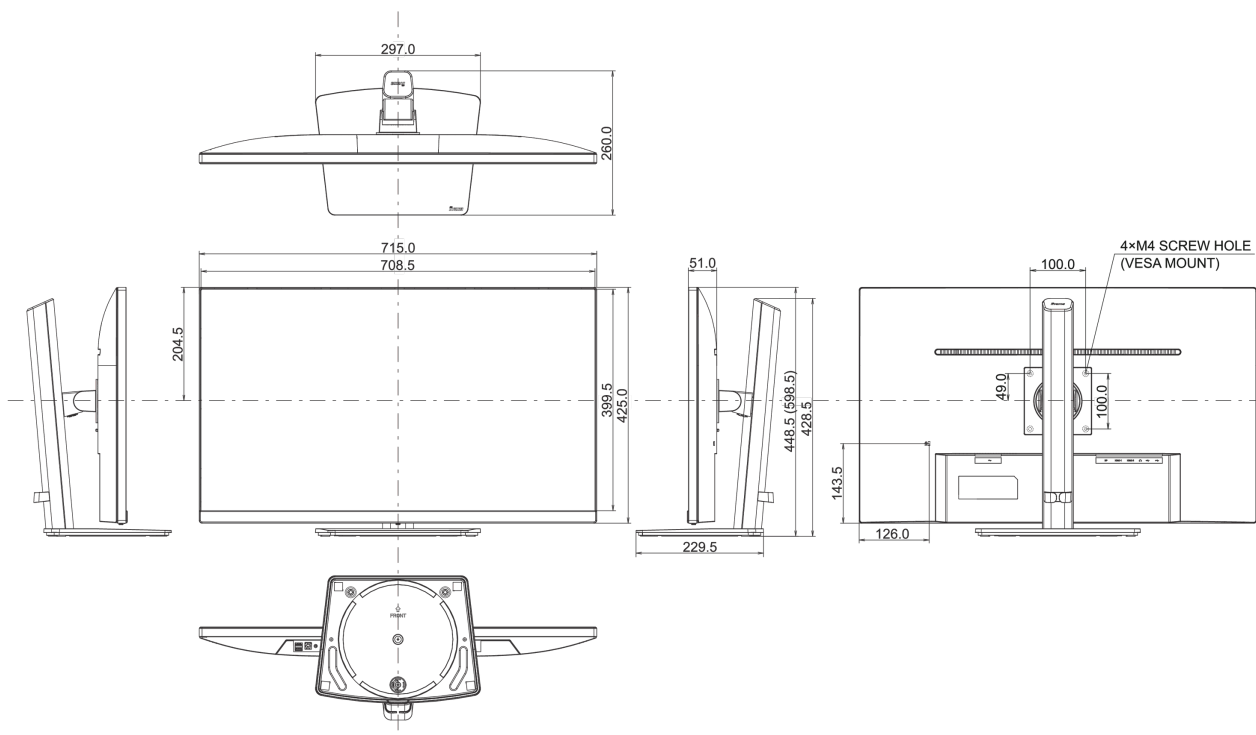

VA matrix

01 KIJELZŐ JELLEMZŐI

Design	3-side borderless
Átló	31.5", 80cm
Panel	VA matrix, matte finish
Natív felbontás	2560 x 1440 @75Hz (3.7 megapixel WQHD)
Képarány	16:9
Fényerő	250 cd/m ²
Statikus kontraszt	3000:1
Speciális kontraszt	80M:1
Válaszidő (GTG)	4ms
Látótér	horizontális/vertikális: 178°/178°, jobb/bal: 89°/89°, fel/le: 89°/89°
Szín támogatás	16.7mln (sRGB: 96%; NTSC: 72%)
Horizontális szinkronizálás	30 - 120kHz
Látható terület Sz x M	697.3 x 392.3mm, 27.5 x 15.4"
Pixel magasság	0.272mm
Szín	matt, fekete

04 MECHANIKUS

Kijelző helyzetének beállításai	magasság, forgatható, billenthető
Magasság beállítása	150mm
Forgó állvány	90°; 45° bal; 45° jobb
Hajlásszög	23° fel; 5° le
VESA állvány	100 x 100mm
Kábelkezelő rendszer	igen

Termék méretei Sz x H x M	715 x 448.5 (598.5) x 260mm
Doboz méretei Sz x H x M	802 x 487 x 146mm
Súly (doboz nélkül)	7.9kg
Súly (dobozzal)	9.7kg
EAN kód	4948570120864

All trademarks and registered trademarks acknowledged. E & O E. Specification subject to change without notice. All LCD's comply with ISO-9241-307:2008 in connection with pixel defects.