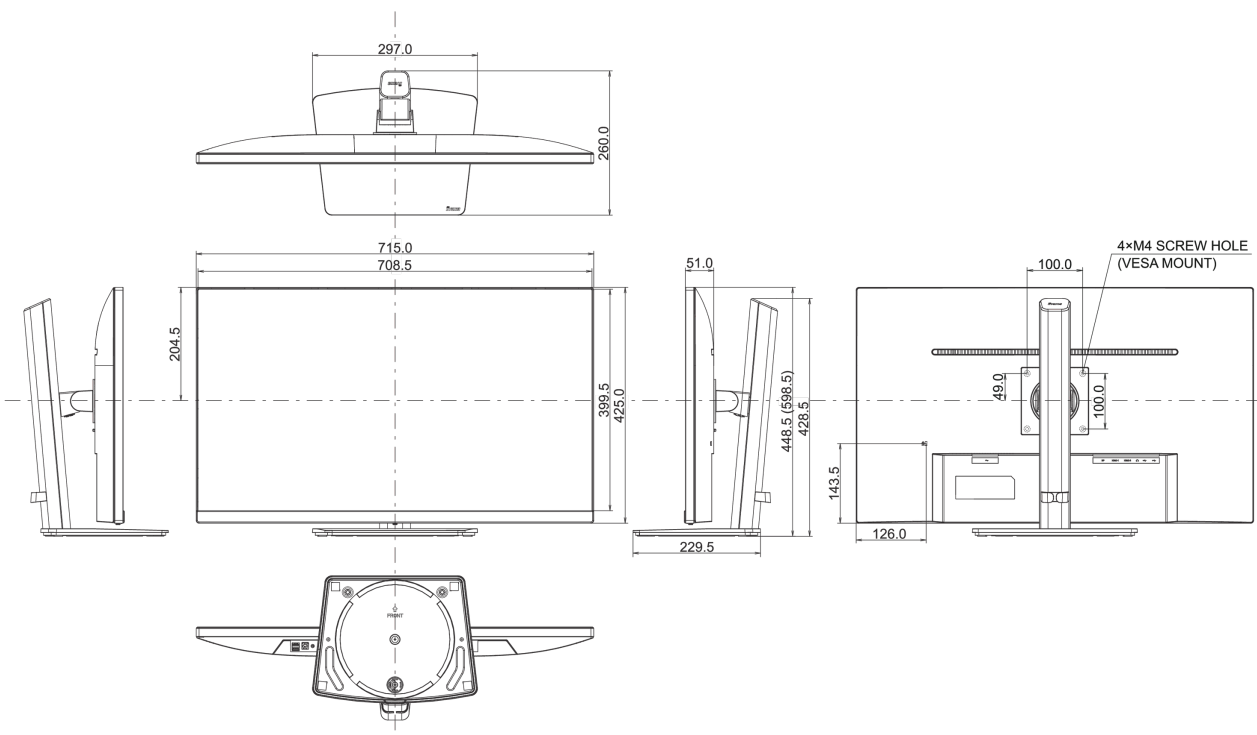

Sistema de gestión de cables

si

05 ACCESSORIES INCLUDED

Cable

de alimentación, USB, HDMI, DP

Otro

guía de inicio rápido, guía de seguridad

06 GESTIÓN DE ENERGÍA

Unidad de fuente de alimentación

interno

Fuente de alimentación

AC 100 - 240V, 50/60Hz

Gestión de energía

37W typical, Modo en espera 0.5W, Modo apagado 0.3W

07 SOSTENIBILIDAD

Certificados

CE, TÜV-Bauart, VCCI-B, PSE, RoHS support, ErP, WEEE, REACH, UKCA

Clase de eficiencia energética (Regulation (EU) 2017/1369)

G

REACH SVHC

por encima de 0.1% de plomo

08 DIMENSIONES / PESO

Producto dimensiones W x H x D

715 x 448.5 (598.5) x 260mm

Dimensiones de la caja (ancho x alto x fondo)

802 x 487 x 146mm

Peso (sin caja)

7.9kg

Peso (con caja)

9.7kg

Código EAN

4948570120864