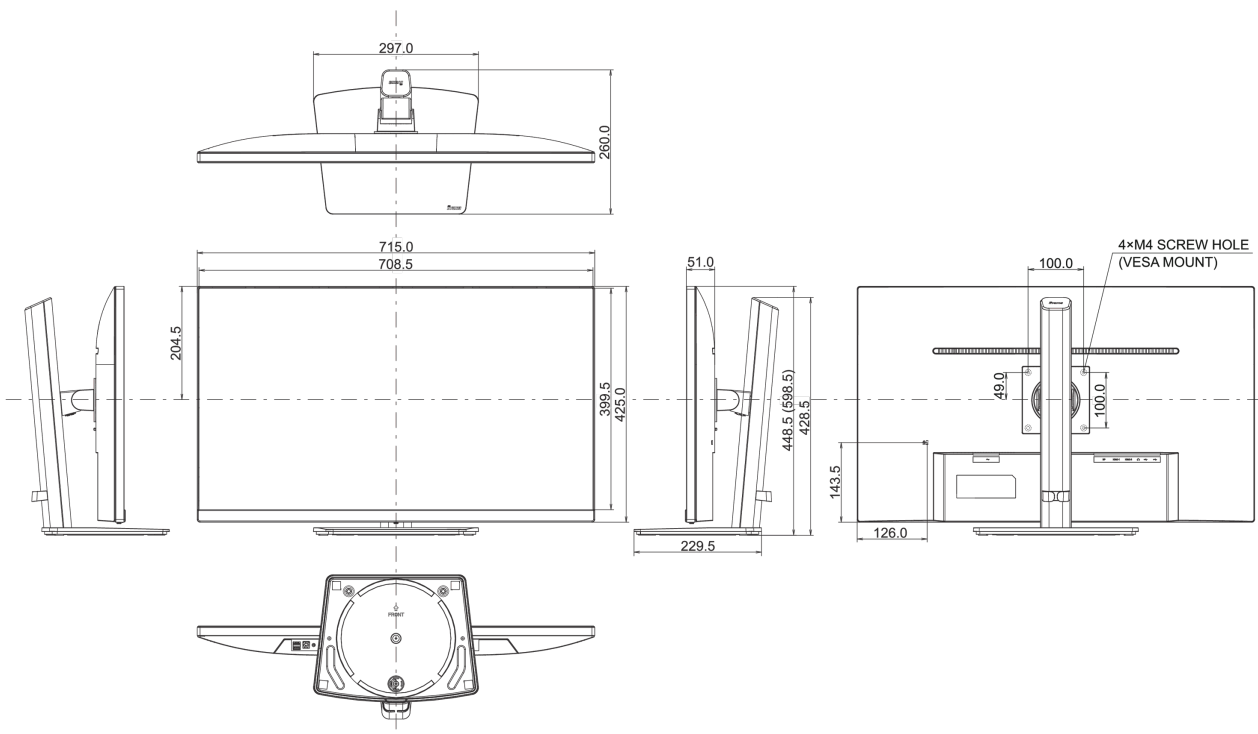

## 04 MECHANISCH

<b>Verstellmöglichkeiten</b>	Höhe, Swivel, Tilt
<b>Höhenverstellbar</b>	150mm
<b>Drehwinkel</b>	90°; 45° links; 45° rechts
<b>Neigungswinkel</b>	23° nach oben; 5° nach unten
<b>VESA Halterung</b>	100 x 100mm
<b>Kabelmanagement</b>	ja

## 08 ABMESSUNGEN / GEWICHT

Produkt Abmessungen B x H x T	715 x 448.5 (598.5) x 260mm
Verpackung Abmessungen B x H x T	802 x 487 x 146mm
Gewicht (ohne Verpackung)	7.9kg
Gewicht (inkl Verpackung)	9.7kg
EAN code	4948570120864