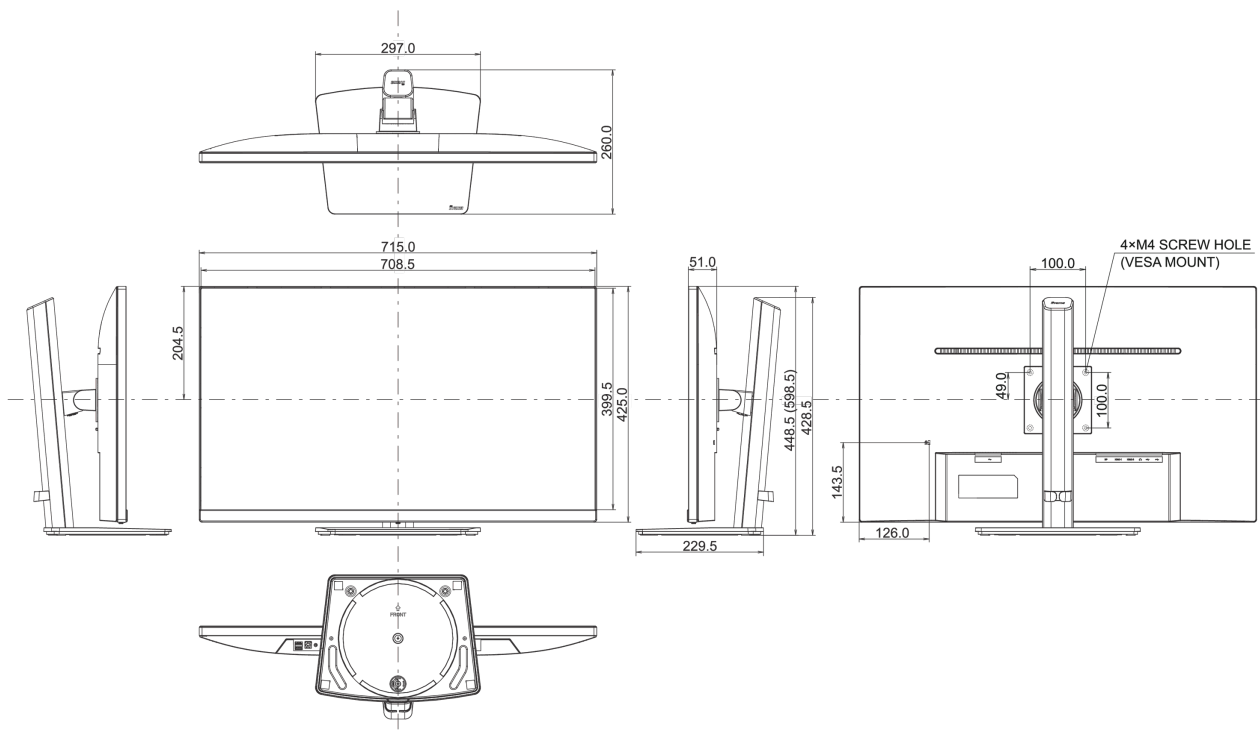

04 MECHANISME

Positieaanpassingen	hoogte, draaien, kantelen
Hoogte-instelling	150mm
Draaibare voet	90°; 45° links; 45° rechts
Kantelhoek	23° omhoog; 5° omlaag
VESA montage	100 x 100mm
Kabelmanagement systeem	ja

Product afmetingen B x H x D	715 x 448.5 (598.5) x 260mm
Doos afmetingen B x H x D	802 x 487 x 146mm
Gewicht (zonder doos)	7.9kg
Gewicht (inclusief doos)	9.7kg
EAN code	4948570120864

Alle handelsmerken zijn geregistreerd. Gegevens onder voorbehoud van zetfouten. Specificaties kunnen vooraf en zonder opgaa van reden gewijzigd worden. Alle LCD-panels vallen onder ISO-9241-307:2008 inzake pixelfouten.