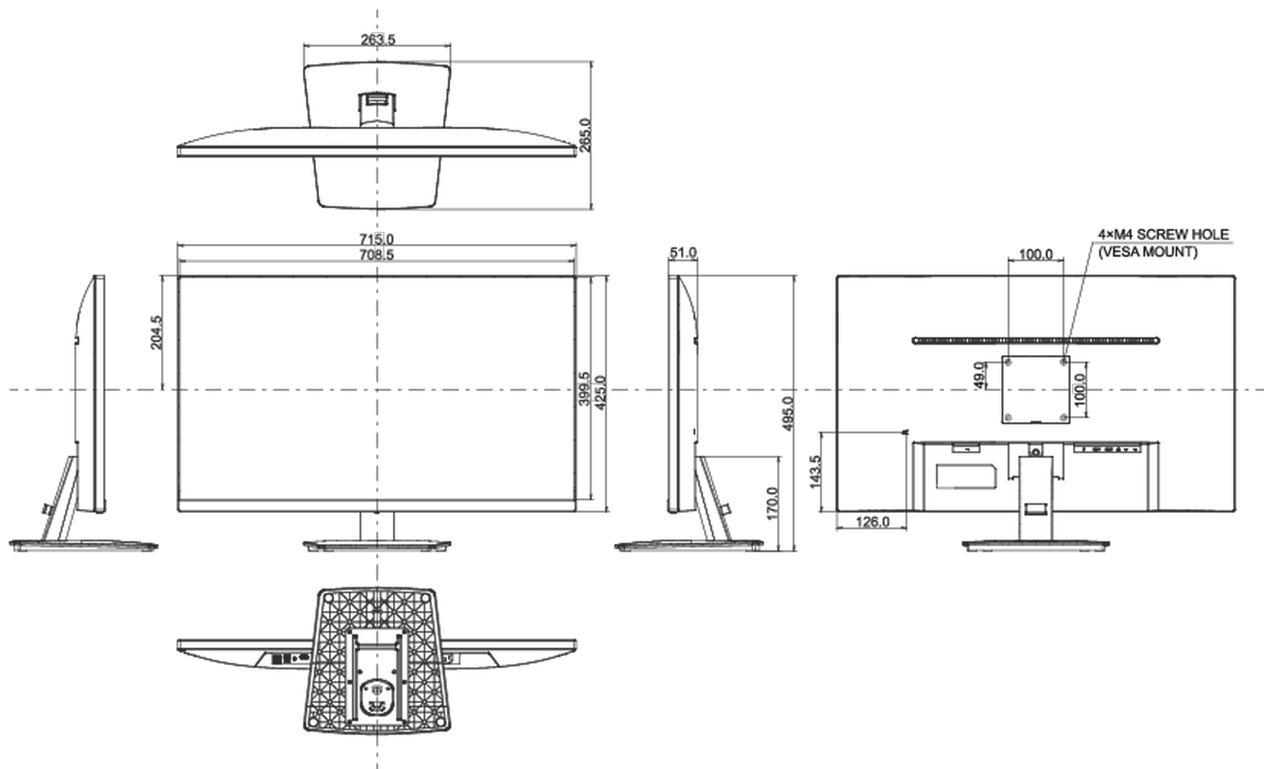

Кабели

Питание, USB, HDMI, DP

Прочее

Краткое руководство по началу работы, Руководство по безопасности

06 POWER-MANAGEMENT

Блок питания

внутренний

Питание

AC 100 - 240V, 50/60Гц

Потребляемая мощность

37W стандарт, 0.5W ожидание, 0.3W отключено

07 СТАНДАРТЫ

Сертификаты

CE, TÜV-Bauart, VCCI-B, PSE, RoHS support, ErP, WEEE, REACH, UKCA

REACH SVHC

свинца, превышает 0.1%

08 РАЗМЕР / ВЕС

Размер продукта Ш x В x Г

715 x 495 x 265мм

Размер коробки Ш x В x Г

797 x 487 x 123мм

Вес (без упаковки)

5.6кг

Вес (с упаковкой)

7.2кг

EAN код

4948570120857

Все товарные знаки и торговые марки являются собственностью их владельцев и они защищены. Ошибки и изменения допускаются. Спецификации могут быть изменены без уведомления. Все LCD мониторы соответствуют стандарту ISO-9241-307:2008 по политике битых пикселей.