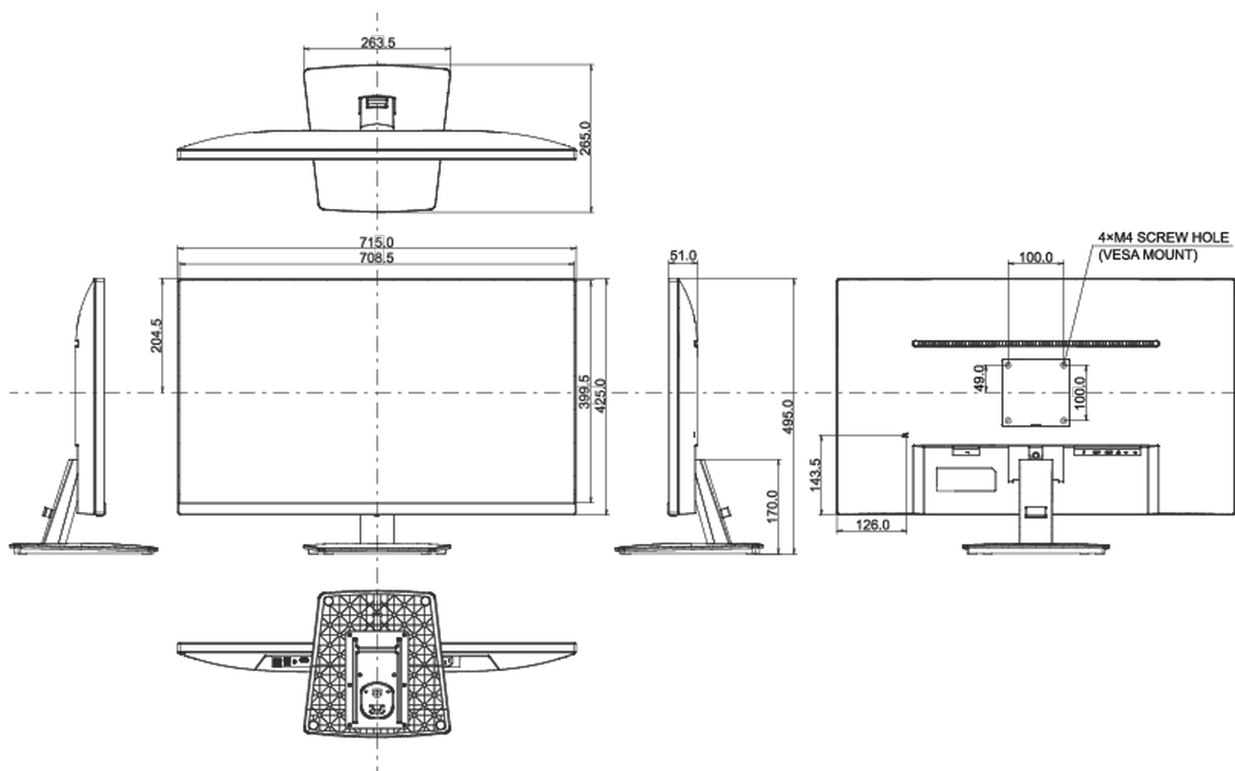

Ostalo

kratko uputstvo, bezbednosni vodič

06 UPRAVLJANJE NAPAJANJEM

Napajanje

interna

Potrošnja energije

% 1W tipično, 0.5W stand by, 0.3W isključen

07 ODRŽIVOST

Propisi

CE, TÜV-Bauart, VCCI-B, PSE, RoHS podrška, ErP, WEEE, REACH, UKCA

Klasa energetske efikasnosti (Regulation (EU) 2017/1369)

G

REACH SVHC

iznad 0.1%: Olova

08 DIMENZIJE / TEŽINA

Dimenzije proizvoda Š x V x D

715 x 495 x 265mm

Dimenzije kutije Š x V x D

797 x 487 x 123mm

Težina (bez kutije)

5.6kg

Težina (sa kutijom)

7.2kg

EAN kod

4948570120857

All trademarks and registered trademarks acknowledged. E & O E. Specification subject to change without notice. All LCD's comply with ISO-9241-307:2008 in connection with pixel defects.