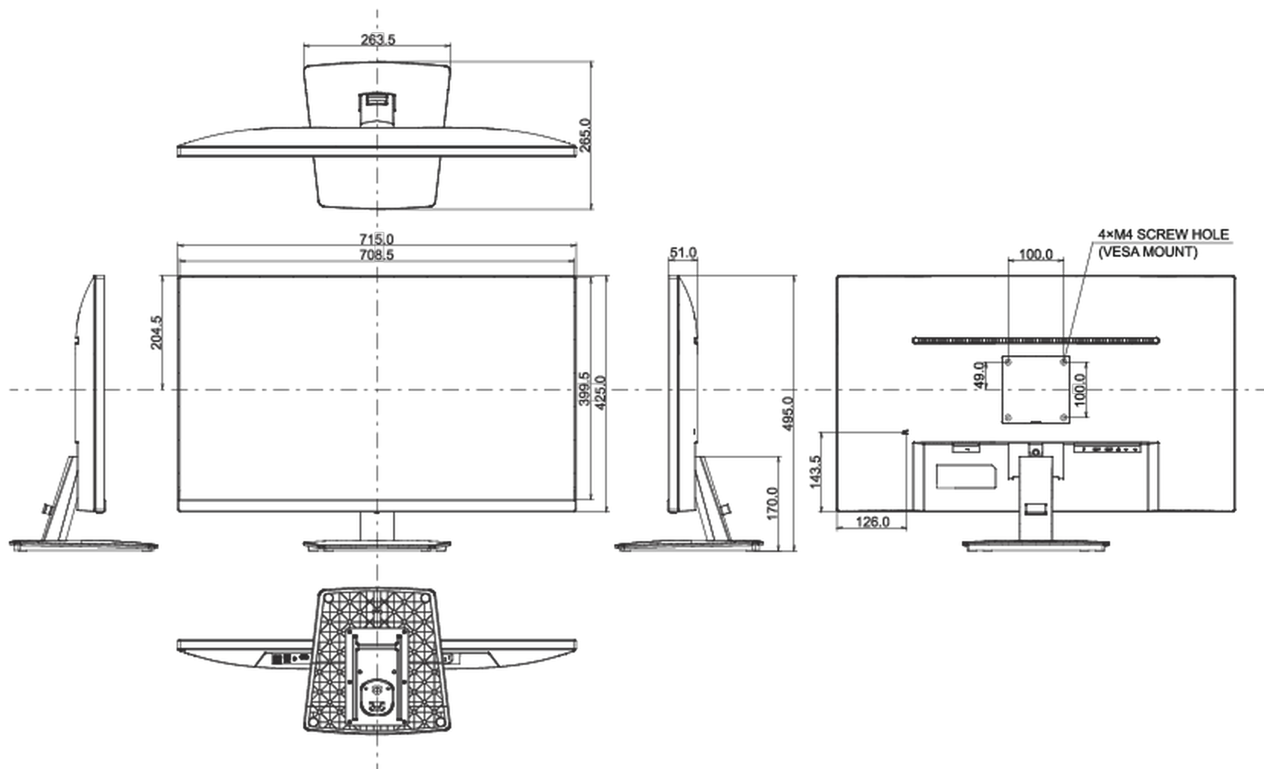

04 MECHANISME

Positieaanpassingen	kantelen
Draaibare voet	90°; 45° links; 45° rechts
Kantelhoek	23° omhoog; 5° omlaag
VESA montage	100 x 100mm
Kabelmanagement systeem	ja

05 INBEGREPEN ACCESSOIRES

Kabels	Stroom, USB, HDMI, DP
Overige	Quick guide handleiding, veiligheidsinstructies

08 AFMETINGEN / GEWICHT

Product afmetingen B x H x D	715 x 495 x 265mm
Doos afmetingen B x H x D	797 x 487 x 123mm
Gewicht (zonder doos)	5.6kg
Gewicht (inclusief doos)	7.2kg
EAN code	4948570120857

Alle handelsmerken zijn geregistreerd. Gegevens onder voorbehoud van zetfouten. Specificaties kunnen vooraf en zonder opgaa van reden gewijzigd worden. Alle LCD-panels vallen onder ISO-9241-307:2008 inzake pixelfouten.