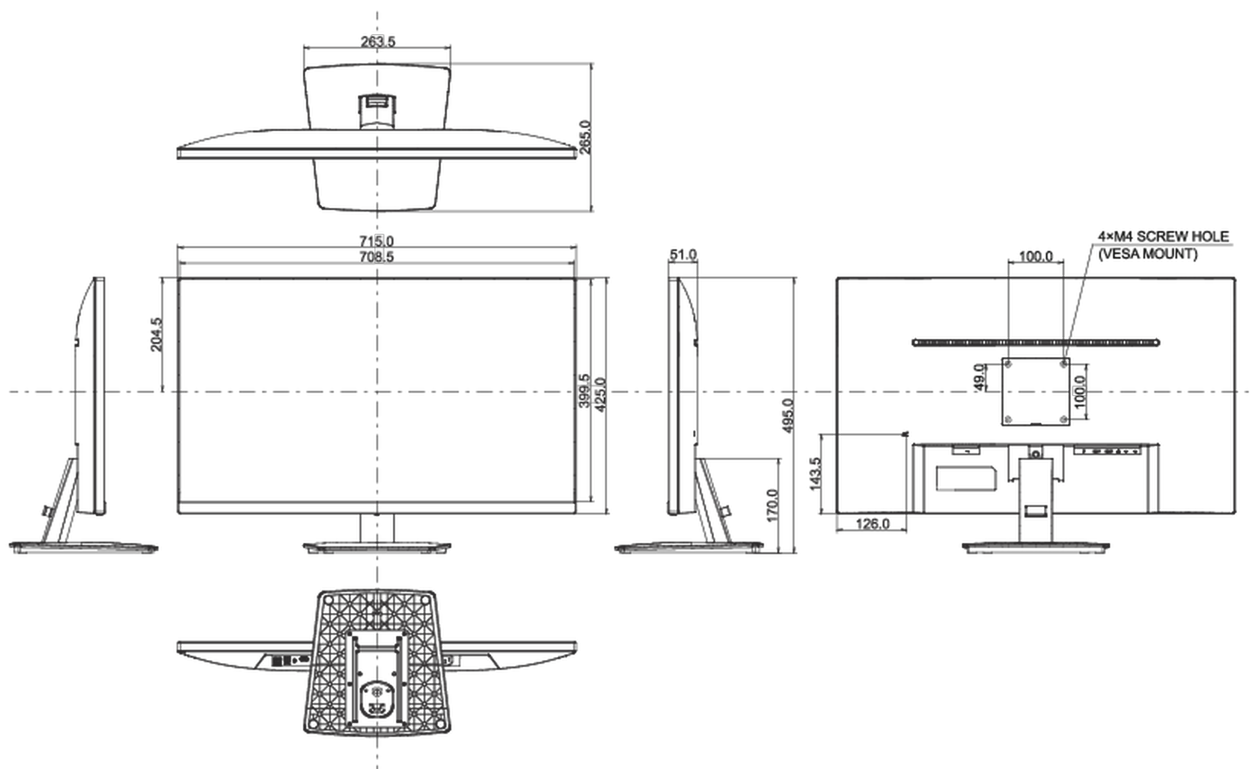

Kábelek

áramellátás, USB, HDMI, DP

Egyéb

gyors üzembe helyezési útmutató, biztonsági útmutató

06 ENERGIAGAZDÁLKODÁS

Tápegység

belső

Áramellátás

AC 100 - 240V, 50/60Hz

Energiafogyasztás

37W jellemző, 0.5W készenlét, 0.3W kikapcsolva

Áramfogyasztás

0.5W készenlét

07 FENNTARTHATÓSÁG

Előírások

CE, TÜV-Bauart, VCCI-B, PSE, RoHS támogatás, ErP, WEEE, HATÓTÁVOLSÁG, UKCA

Energhatékonyági osztály ((EU) 2017/1369 rendelet)

G

REACH SVHC

0,1% felett: Vezet

08 MÉRETEK / SÚLY

Termék méretei Sz x H x M

715 x 495 x 265mm

Doboz méretei Sz x H x M

797 x 487 x 123mm

Súly (doboz nélkül)

5.6kg

Súly (dobozzal)

7.2kg

EAN kód

4948570120857