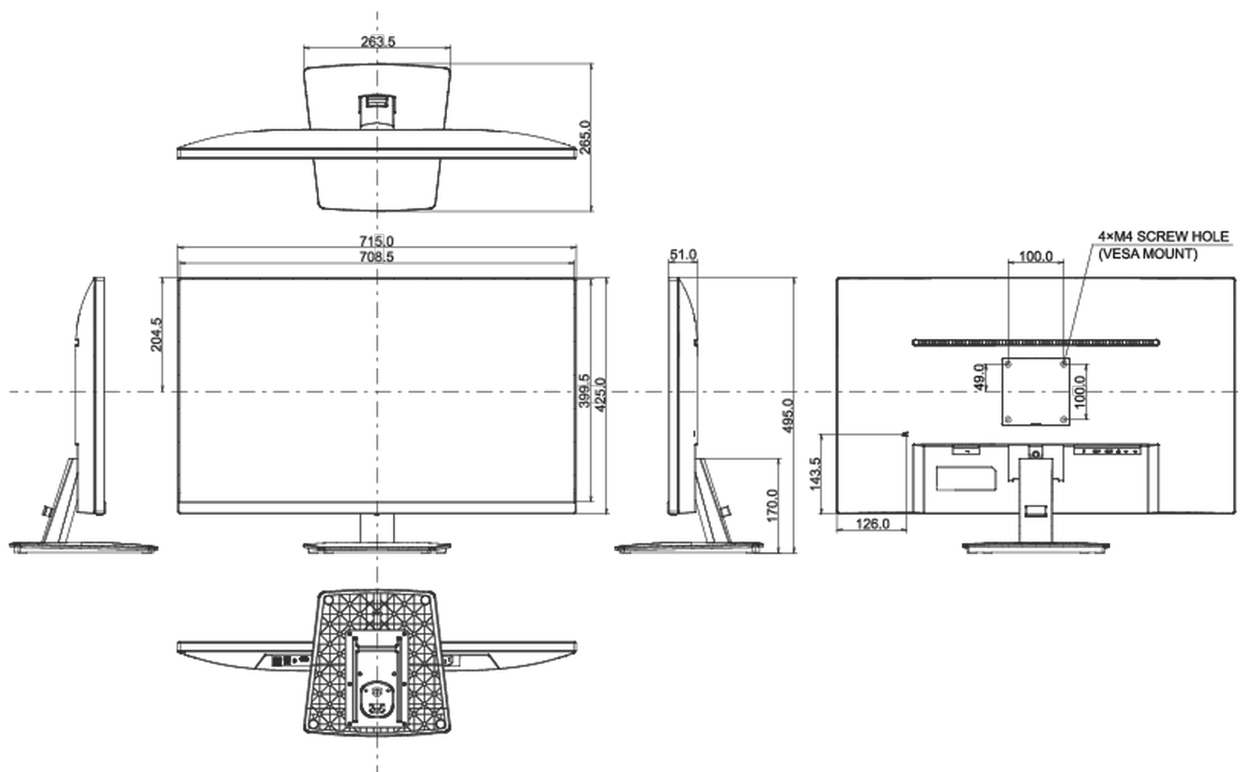

04 ASPECTOS MECÁNICOS

Soporte de altura regulable	inclinación
Soporte giratorio	90°; 45° izquierdo; 45° derecho
Ángulo de inclinación	23° arriba; 5° abajo
Montaje VESA	100 x 100mm
Sistema de gestión de cables	si

Producto dimensiones W x H x D	715 x 495 x 265mm
Dimensiones de la caja (ancho x alto x fondo)	797 x 487 x 123mm
Peso (sin caja)	5.6kg
Peso (con caja)	7.2kg
Código EAN	4948570120857

All trademarks and registered trademarks acknowledged. E & O E. Specification subject to change without notice. All LCD's comply with ISO-9241-307:2008 in connection with pixel defects.