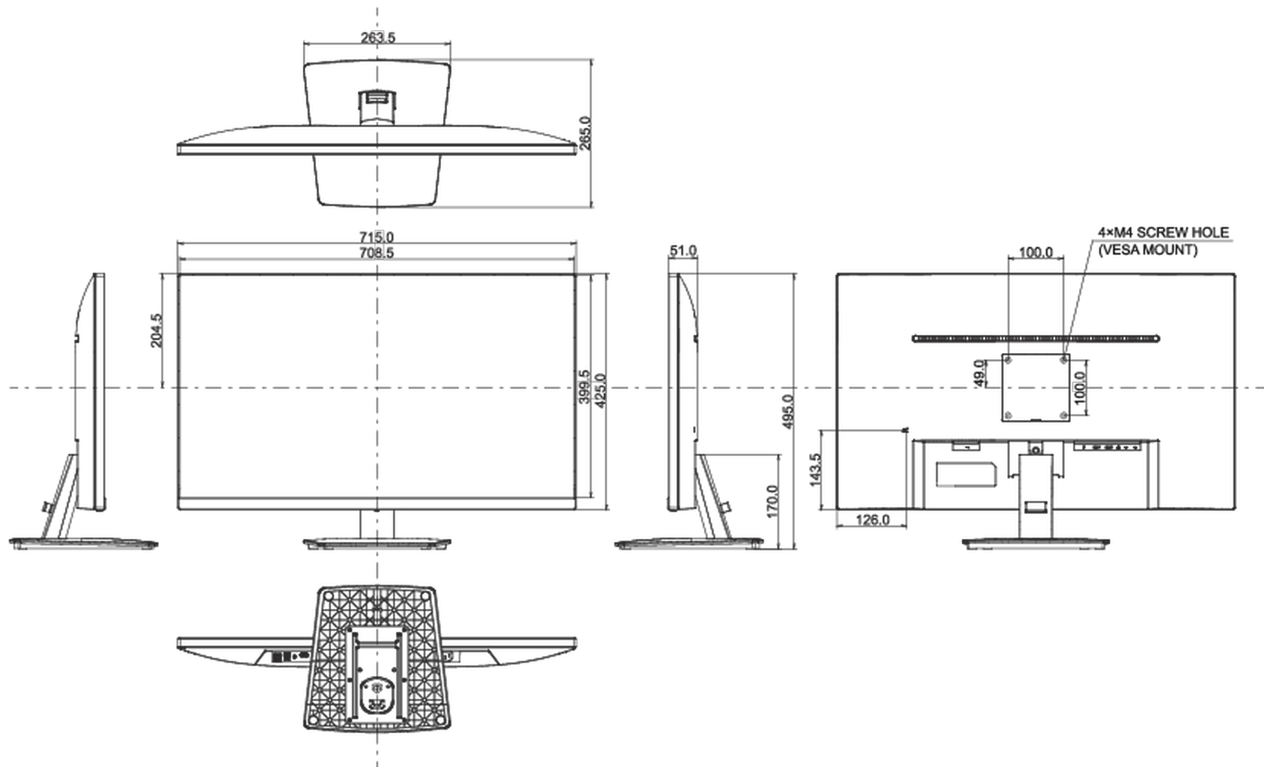

04 MECANIQUE

Réglages Position Image	angle V
Angle de rotation	90°; 45° gauche; 45° droit
Angle d'inclinaison	23° en avant; 5° en arrière
Montage VESA	100 x 100mm
Système de gestion de passage des câbles	oui

Dimensions produit L x H x P	715 x 495 x 265mm
Dimensions de la boîte L x H x P	797 x 487 x 123mm
Poids (sans boîte)	5.6kg
Poids (avec boîte)	7.2kg
Code EAN	4948570120857

Toutes les marques nommées sur ce site sont des marques déposées. iiyama ne pourra être tenu responsable d'éventuelles erreurs ou omissions contenues sur ce site. Tous les écrans LCD iiyama sont conformes à la norme ISO-9241-307:2008 pour ce qui concerne les défauts de pixel.