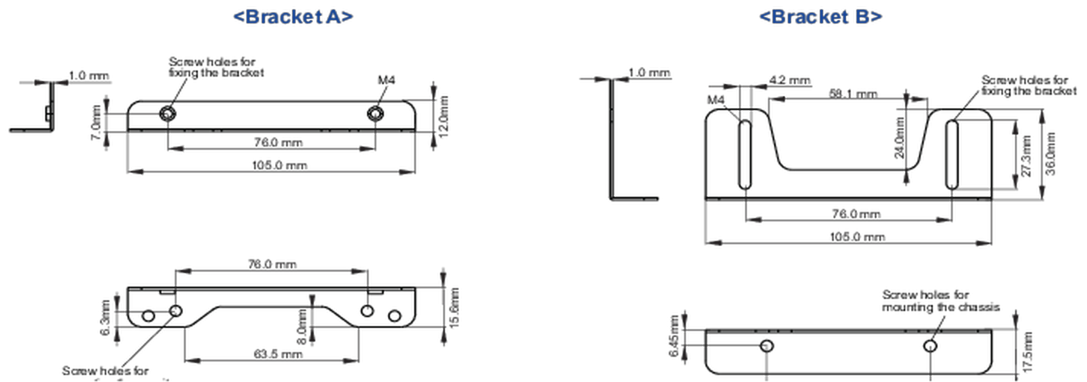

Тип mounting bracket

● Bracket dimensions

<Bracket A>

<Bracket B>

● Bracket dimensions**03 СОПУТСТВУЮЩАЯ ИНФОРМАЦИЯ**

Сопутствующие товары

[ProLite TF1615MC-B1](#)

Все товарные знаки и торговые марки являются собственностью их владельцев и они защищены. Ошибки и изменения допускаются. Спецификации могут быть изменены без уведомления. Все LCD мониторы соответствуют стандарту ISO-9241-307:2008 по политике битых пикселей.