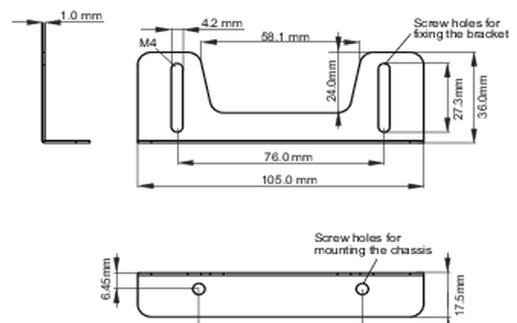

Тип mounting bracket

● Bracket dimensions

<Bracket A>

<Bracket B>

● Bracket dimensions**03 СОПУТСТВУЮЩАЯ ИНФОРМАЦИЯ**

Сопутствующие товары

[ProLite TF1615MC-B1](#)

Все товарные знаки и торговые марки являются собственностью их владельцев и они защищены. Ошибки и изменения допускаются. Спецификации могут быть изменены без уведомления. Все LCD мониторы соответствуют стандарту ISO-9241-307:2008 по политике битых пикселей.