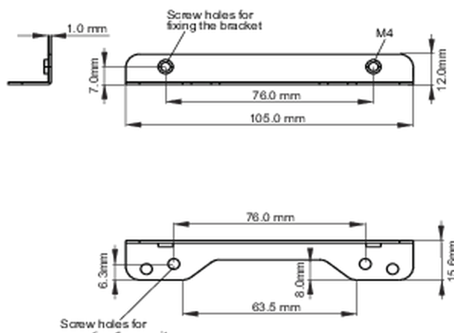

Тип mounting bracket

● Bracket dimensions

<Bracket A>

<Bracket B>

● Bracket dimensions**03 СОПУТСТВУЮЩАЯ ИНФОРМАЦИЯ**

Сопутствующие товары

[ProLite TF1615MC-B1](#)

Все товарные знаки и торговые марки являются собственностью их владельцев и они защищены. Ошибки и изменения допускаются. Спецификации могут быть изменены без уведомления. Все LCD мониторы соответствуют стандарту ISO-9241-307:2008 по политике битых пикселей.