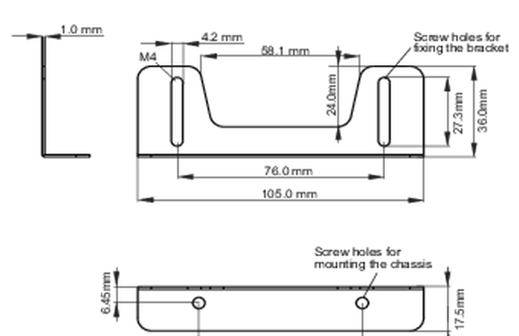

● Bracket dimensions

<Bracket A>

<Bracket B>

02 AFMETINGEN / GEWICHT

● Bracket dimensions

03 ADDITIONELE INFORMATIE

Gerelateerde producten

[ProLite TF1615MC-B1](#)