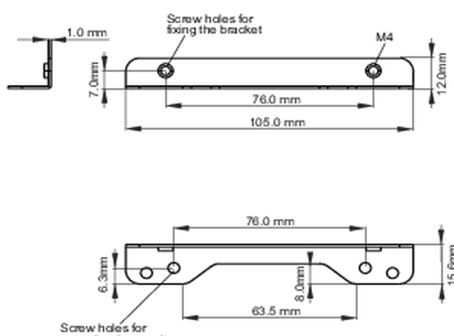

● Bracket dimensions

<Bracket A>

<Bracket B>

02 AFMETINGEN / GEWICHT

● Bracket dimensions

03 ADDITIONELE INFORMATIE

Gerelateerde producten

[ProLite TF1615MC-B1](#)