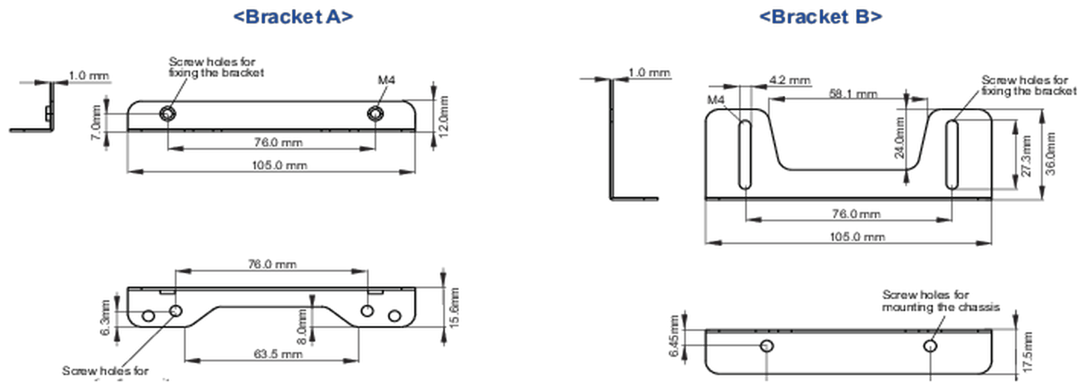

● Bracket dimensions

<Bracket A>

<Bracket B>

02 AFMETINGEN / GEWICHT

● Bracket dimensions

03 ADDITIONELE INFORMATIE

Gerelateerde producten

[ProLite TF1615MC-B1](#)