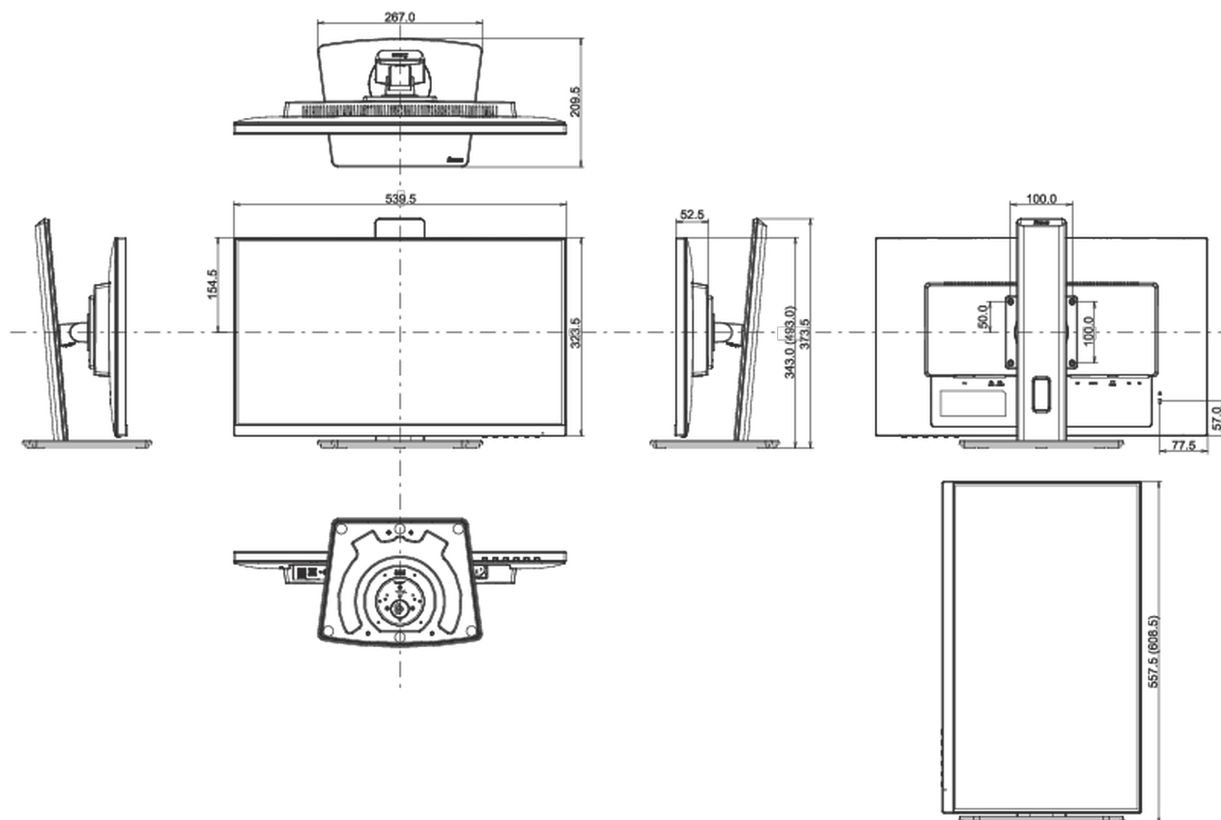

04 МЕХАНИЧЕСКИЕ ХАРАКТЕРИСТИКИ

Эргономика	высота, вращение подставки, наклон, pivot (вращение в обе стороны)
Настройка высоты (HAS)	150мм
Вращение экрана (PIVOT)	90°
Вращение подставки (Swivel)	90°; 45 ° лево; 45° право
Угол наклона экрана	23° вверх; 5° вниз
Крепление VESA	100 x 100мм
Крепления для кабелей	да

05 6.АКЦЕССУАРЫ

Кабели	Питание, USB, HDMI, DP
Прочее	Краткое руководство по началу работы, Руководство по безопасности

06 POWER-MANAGEMENT

Блок питания	внутренний
Питание	AC 100 - 240V, 50/60Гц
Потребляемая мощность	15W стандарт, 0.5W ожидание, 0.3W отключено

07 СТАНДАРТЫ

Сертификаты	TCO Certified, CE, TÜV-GS, EAC, VCCI-B, PSE, RoHS support, ErP, WEEE, REACH, UKCA
TCO Certified	ProLite XUB2492HSU-W5 K
REACH SVHC	свинца, превышает 0.1%

08 РАЗМЕР / ВЕС

Размер продукта Ш x В x Г	539.5 x 343 (493) x 209.5мм
Размер коробки Ш x В x Г	620 x 415 x 162мм
Вес (без упаковки)	5.3кг
Вес (с упаковкой)	6.7кг
EAN код	4948570121236