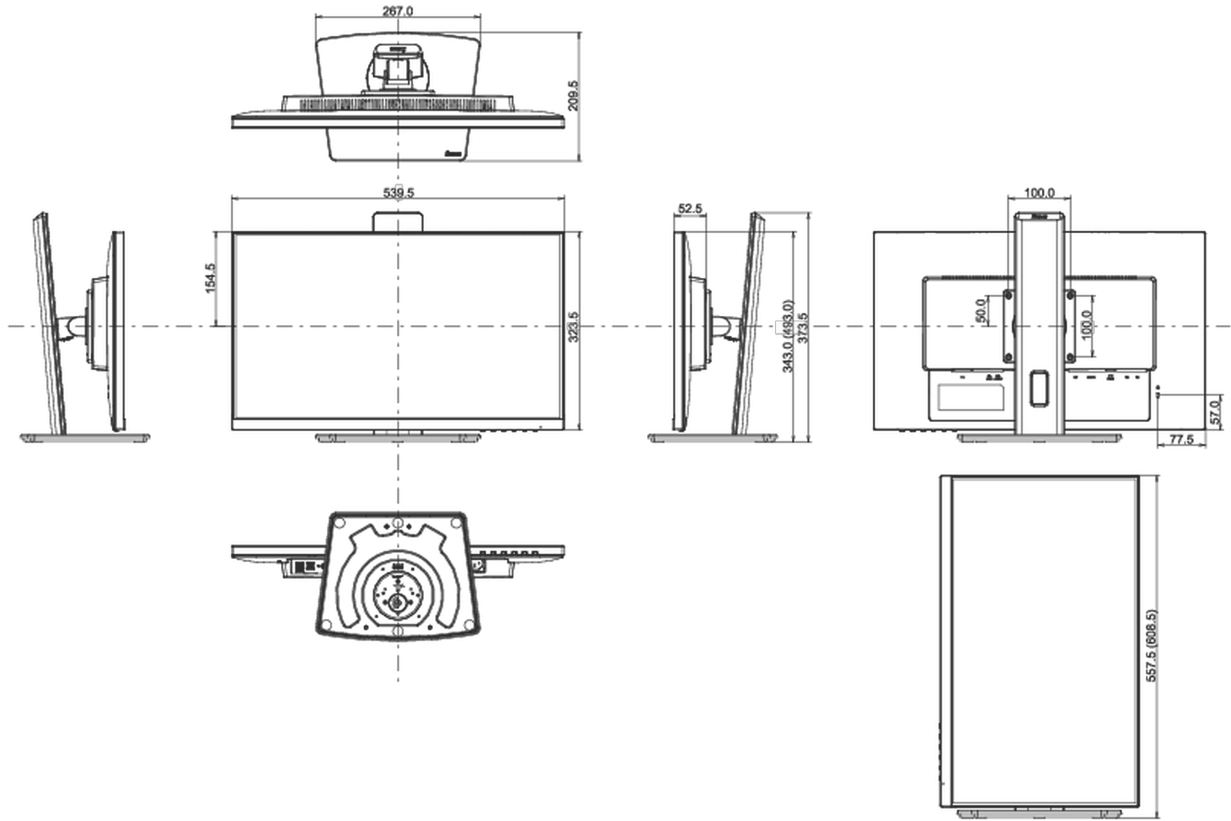

## 08 DIMENZIJE / TEŽINA

Dimenzije proizvoda Š x V x D	539.5 x 343 (493) x 209.5mm
Dimenzije kutije Š x V x D	620 x 415 x 162mm
Težina (bez kutije)	5.3kg
Težina (sa kutijom)	6.7kg
EAN kod	4948570121236