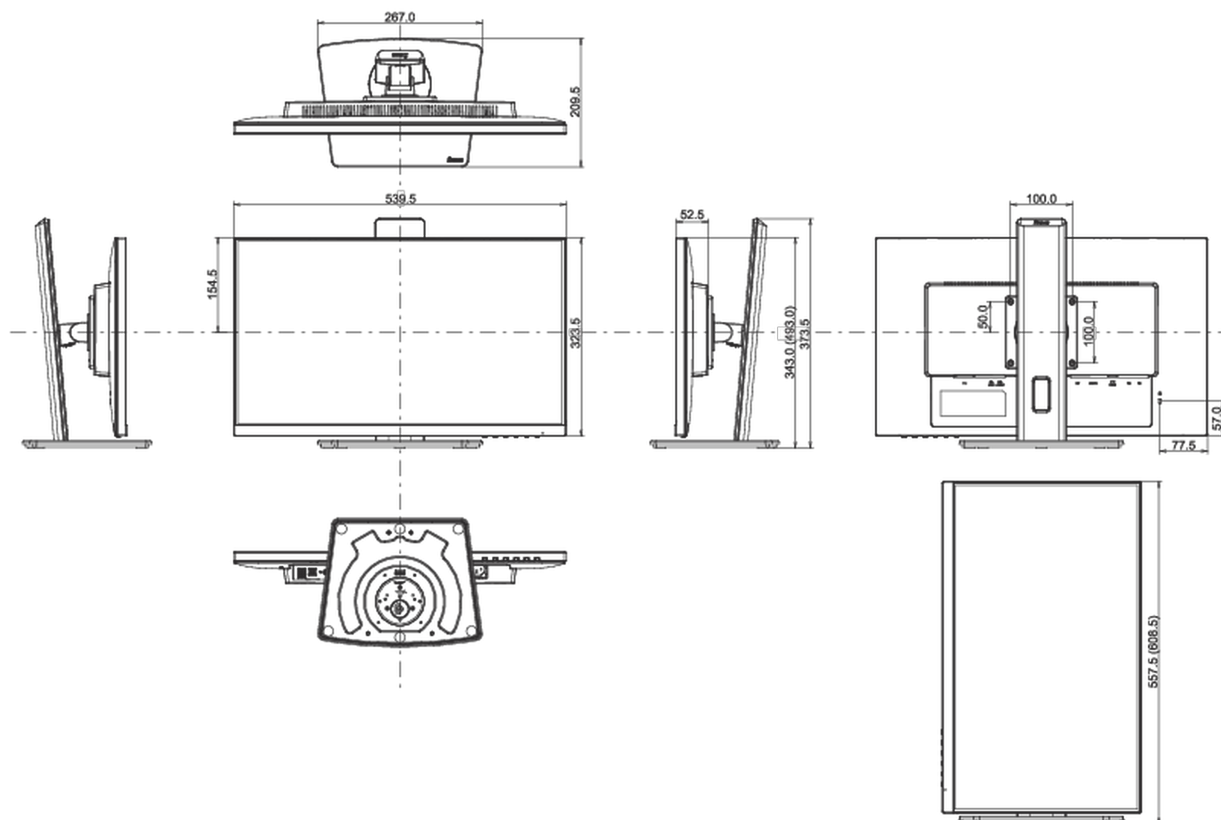

04 МЕХАНИЧЕСКИЕ ХАРАКТЕРИСТИКИ

Эргономика	высота, вращение подставки, наклон, pivot (вращение в обе стороны)
Настройка высоты (HAS)	150мм
Вращение экрана (PIVOT)	90°
Вращение подставки (Swivel)	90°; 45° лево; 45° право
Угол наклона экрана	23° вверх; 5° вниз
Крепление VESA	100 x 100мм
Крепления для кабелей	да

05 6.АКЦЕССУАРЫ

Кабели	Питание, USB, HDMI, DP
Прочее	Краткое руководство по началу работы, Руководство по безопасности

06 POWER-MANAGEMENT

Блок питания	внутренний
Питание	AC 100 - 240V, 50/60Гц
Потребляемая мощность	15W стандарт, 0.5W ожидание, 0.3W отключено

07 СТАНДАРТЫ

Сертификаты	TCO Certified, CE, TÜV-GS, EAC, VCCI-B, PSE, RoHS support, ErP, WEEE, REACH, UKCA
TCO Certified	ProLite XUB2492HSU-W5 K
REACH SVHC	свинца, превышает 0.1%

08 РАЗМЕР / ВЕС

Размер продукта Ш x В x Г	539.5 x 343 (493) x 209.5мм
Размер коробки Ш x В x Г	620 x 415 x 162мм
Вес (без упаковки)	5.3кг
Вес (с упаковкой)	6.7кг
EAN код	4948570121236