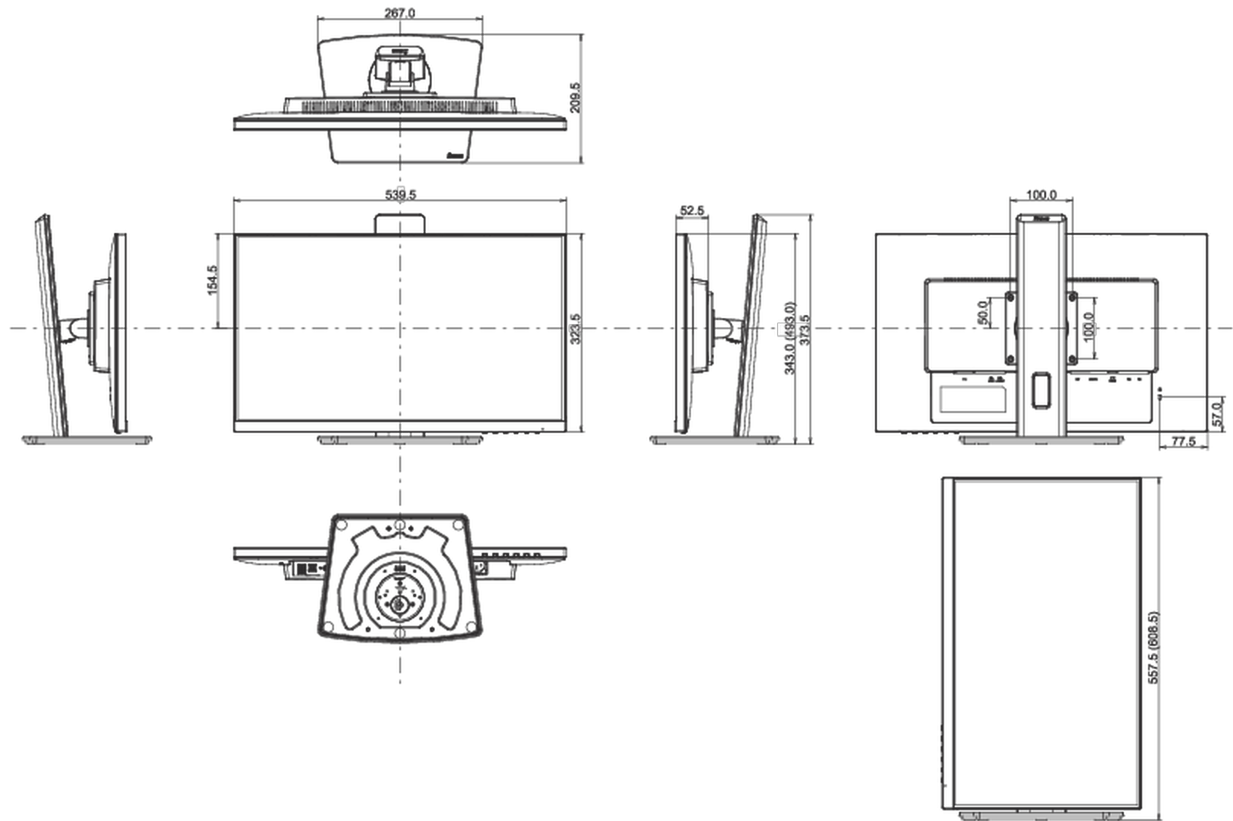

01 CARATTERISTICHE DISPLAY

Design	borderless su tre lati
Diagonale	23.8", 60.5cm
Pannello	IPS Pannello Tecnologia LED, finitura opaca
Risoluzione nativa	1920 x 1080 @75Hz (DisplayPort&HDMI, 2.1 megapixel Full HD)
Format	16:9
Luminosità	250 cd/m ²
Contrasto statico	1000:1
Contrasto avanzato	80M:1
Tempo di risposta (GTG)	4ms
Angolo di visione	orizzontale/verticale: 178°/178°, sinistra/destro 89°/89°, alto/giù: 89°/89°
Supporta colore	16.7mln (sRGB: 99%; NTSC: 72%)
Siincronizzazione orizzontale	30 - 86kHz
Angolo di visione L x H	527 x 296.5mm, 20.7 x 11.7"
Pixel pitch	0.275mm
Color	opaca, bianca

04 MECCANICA

Regolazione posizione display	altezza, swivel, tilt, perno (rotazione di entrambi i lati)
Regolazione altezza	150mm
Rotazione (funzione PIVOT)	90°
Snodo	90°; 45° sinistra; 45° destro
Angolo di inclinazione	23° alto; 5° giù

Montaggio VESA	100 x 100mm
Passaggio cavi	si

05 ACCESSORI INCLUSI

Cavo	di alimentazione, USB, HDMI, DP
Altro	guida rapida, guida di sicurezza

06 ALIMENTAZIONE

Unità di alimentazione	interno
Alimentazione	AC 100 - 240V, 50/60Hz
Consumo energia	15W tipico, 0.5W stand by, 0.3W spento

08 DIMENSIONI / PESO

Prodotti dimensioni L x H x P	539.5 x 343 (493) x 209.5mm
Box dimensioni L x H x P	620 x 415 x 162mm
Peso (netto)	5.3kg
Peso (lordo)	6.7kg
EAN code	4948570121236

Tutti i marchi e i marchi registrati citati. E & O E. Specifiche soggette a modifiche senza preavviso. Tutti i display LCD è conforme alla norma ISO-9241-307:2008 in connessione con difetti dei pixel.