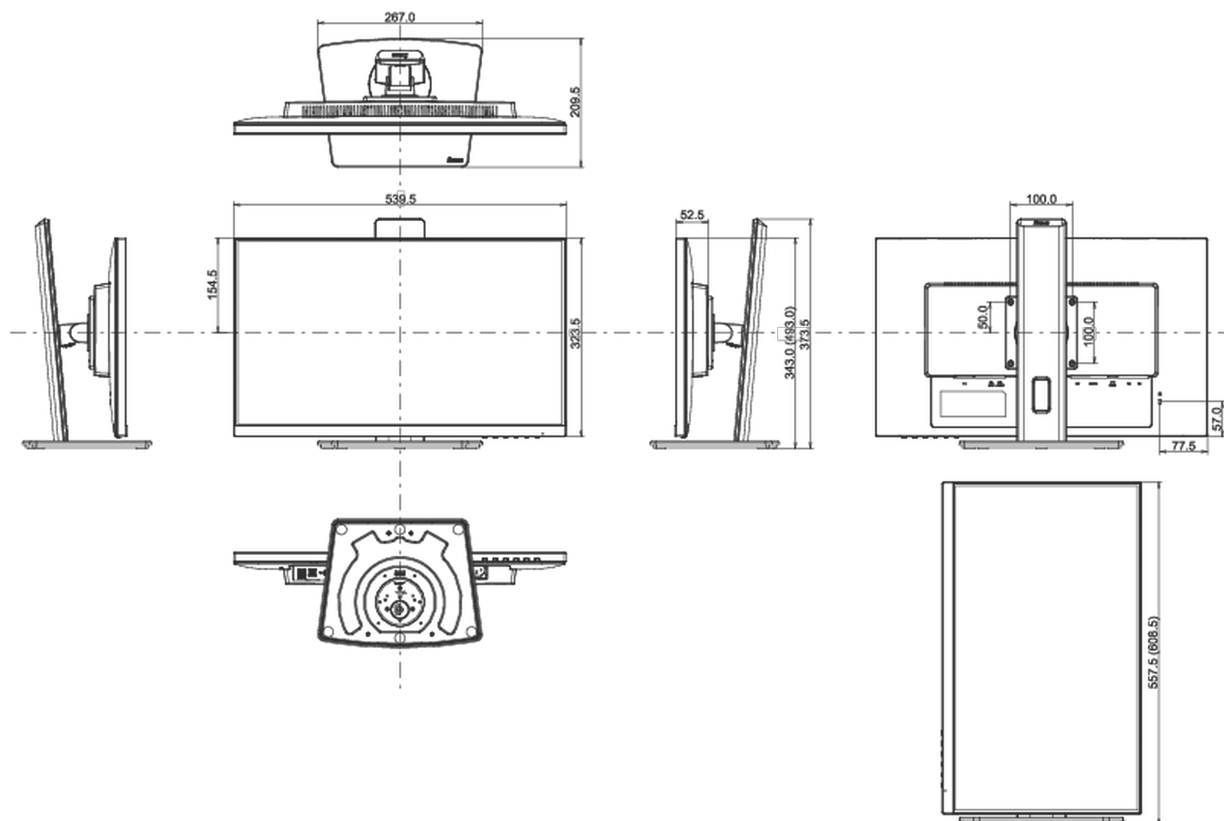

04 MECHANIKUS

Kijelző helyzetének beállítása	magasság, forgatható, billenthető, forgatható (forgatás mindkét oldalra)
Magasság beállítása	150mm
Forgatás (PIVOT funkció - portré mód)	90°
Forgó állvány	90°; 45 ° bal; 45° jobb
Hajlásszög	23° fel; 5° le
VESA állvány	100 x 100mm
Kábelkezelő rendszer	igen

08 MÉRETEK / SÚLY

Termék méretei Sz x H x M	539.5 x 343 (493) x 209.5mm
Doboz méretei Sz x H x M	620 x 415 x 162mm
Súly (doboz nélkül)	5.3kg
Súly (dobozzal)	6.7kg
EAN kód	4948570121236

All trademarks and registered trademarks acknowledged. E & O E. Specification subject to change without notice. All LCD's comply with ISO-9241-307:2008 in connection with pixel defects.