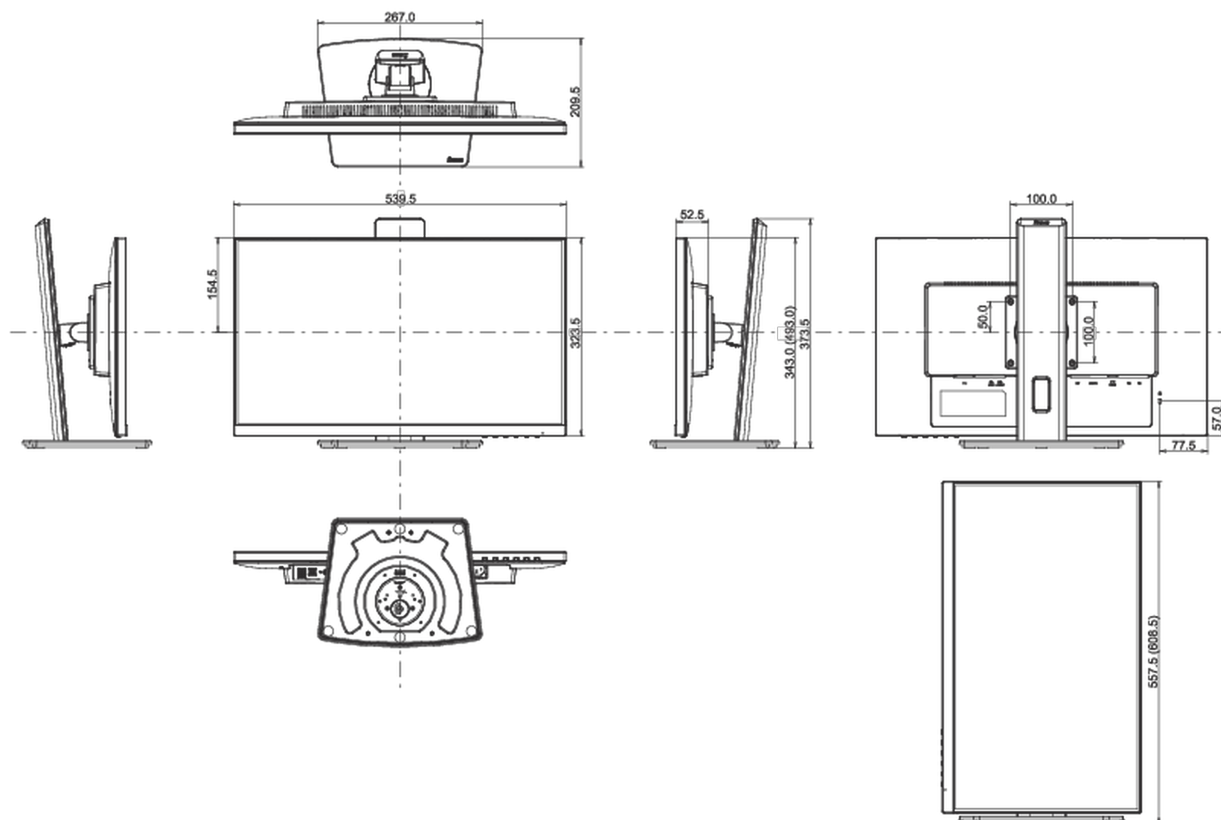

04 МЕХАНИЧЕСКИЕ ХАРАКТЕРИСТИКИ

Эргономика	высота, вращение подставки, наклон, pivot (вращение в обе стороны)
Настройка высоты (HAS)	150мм
Вращение экрана (PIVOT)	90°
Вращение подставки (Swivel)	90°; 45° влево; 45° право
Угол наклона экрана	23° вверх; 5° вниз
Крепление VESA	100 x 100мм
Крепления для кабелей	да

05 6.АКЦЕССУАРЫ

Кабели	Питание, USB, HDMI, DP
Прочее	Краткое руководство по началу работы, Руководство по безопасности

06 POWER-MANAGEMENT

Блок питания	внутренний
Питание	AC 100 - 240V, 50/60Гц
Потребляемая мощность	15W стандарт, 0.5W ожидание, 0.3W отключено

07 СТАНДАРТЫ

Сертификаты	TCO Certified, CE, TÜV-GS, EAC, VCCI-B, PSE, RoHS support, ErP, WEEE, REACH, UKCA
TCO Certified	ProLite XUB2492HSU-W5 K
REACH SVHC	свинца, превышает 0.1%

08 РАЗМЕР / ВЕС

Размер продукта Ш x В x Г	539.5 x 343 (493) x 209.5мм
Размер коробки Ш x В x Г	620 x 415 x 162мм
Вес (без упаковки)	5.3кг
Вес (с упаковкой)	6.7кг
EAN код	4948570121236